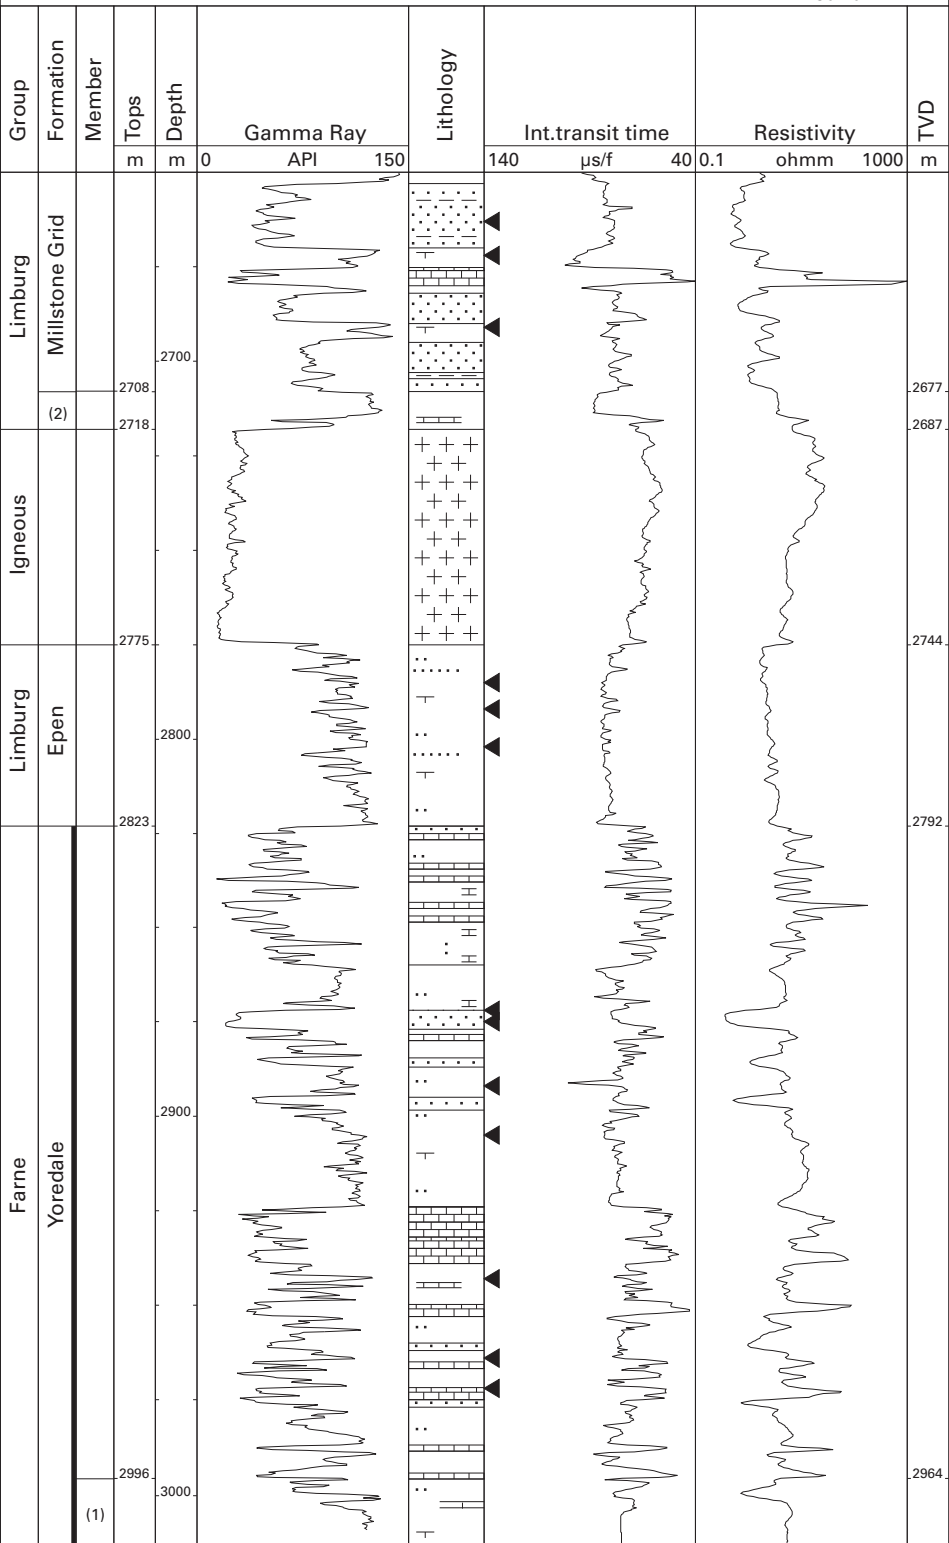

A14-01 (NAM)

55°12'01.01" N
03°36'38.03" E
RT 30.10 m

TD=3014m

- (1) Elleboog Fm.
- (2) Epen Fm.