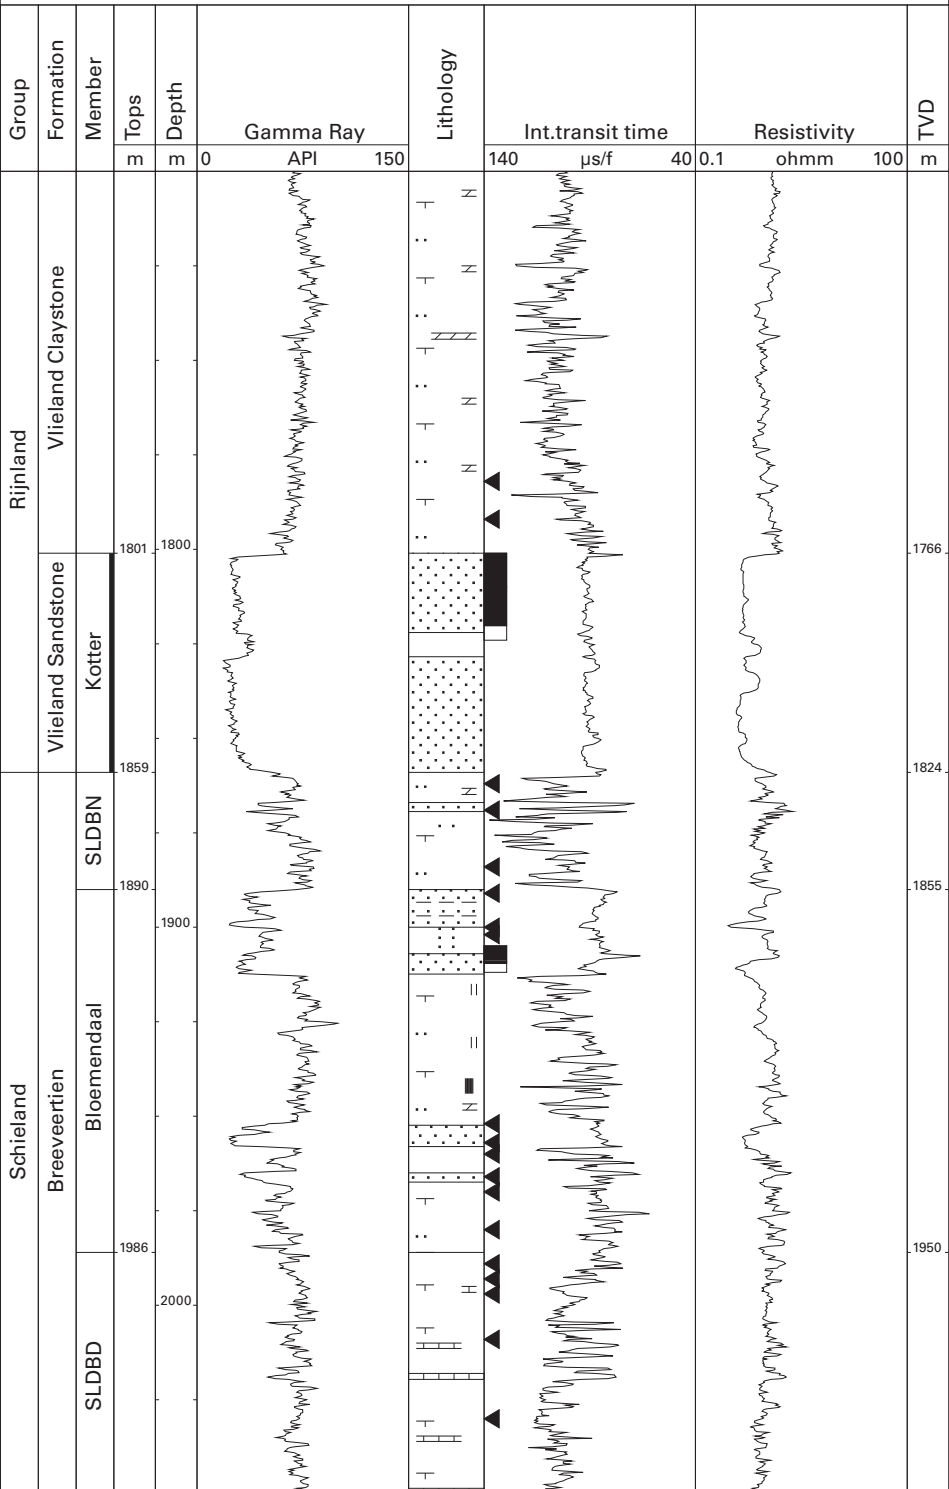

K18-03 (Conoco)

53°05'54.20" N
03°58'29.00" E
RT 35.40 m

SLDBN Neomiodon Claystone Mb.

SLDBD Driehuis Mottled Claystone Mb.