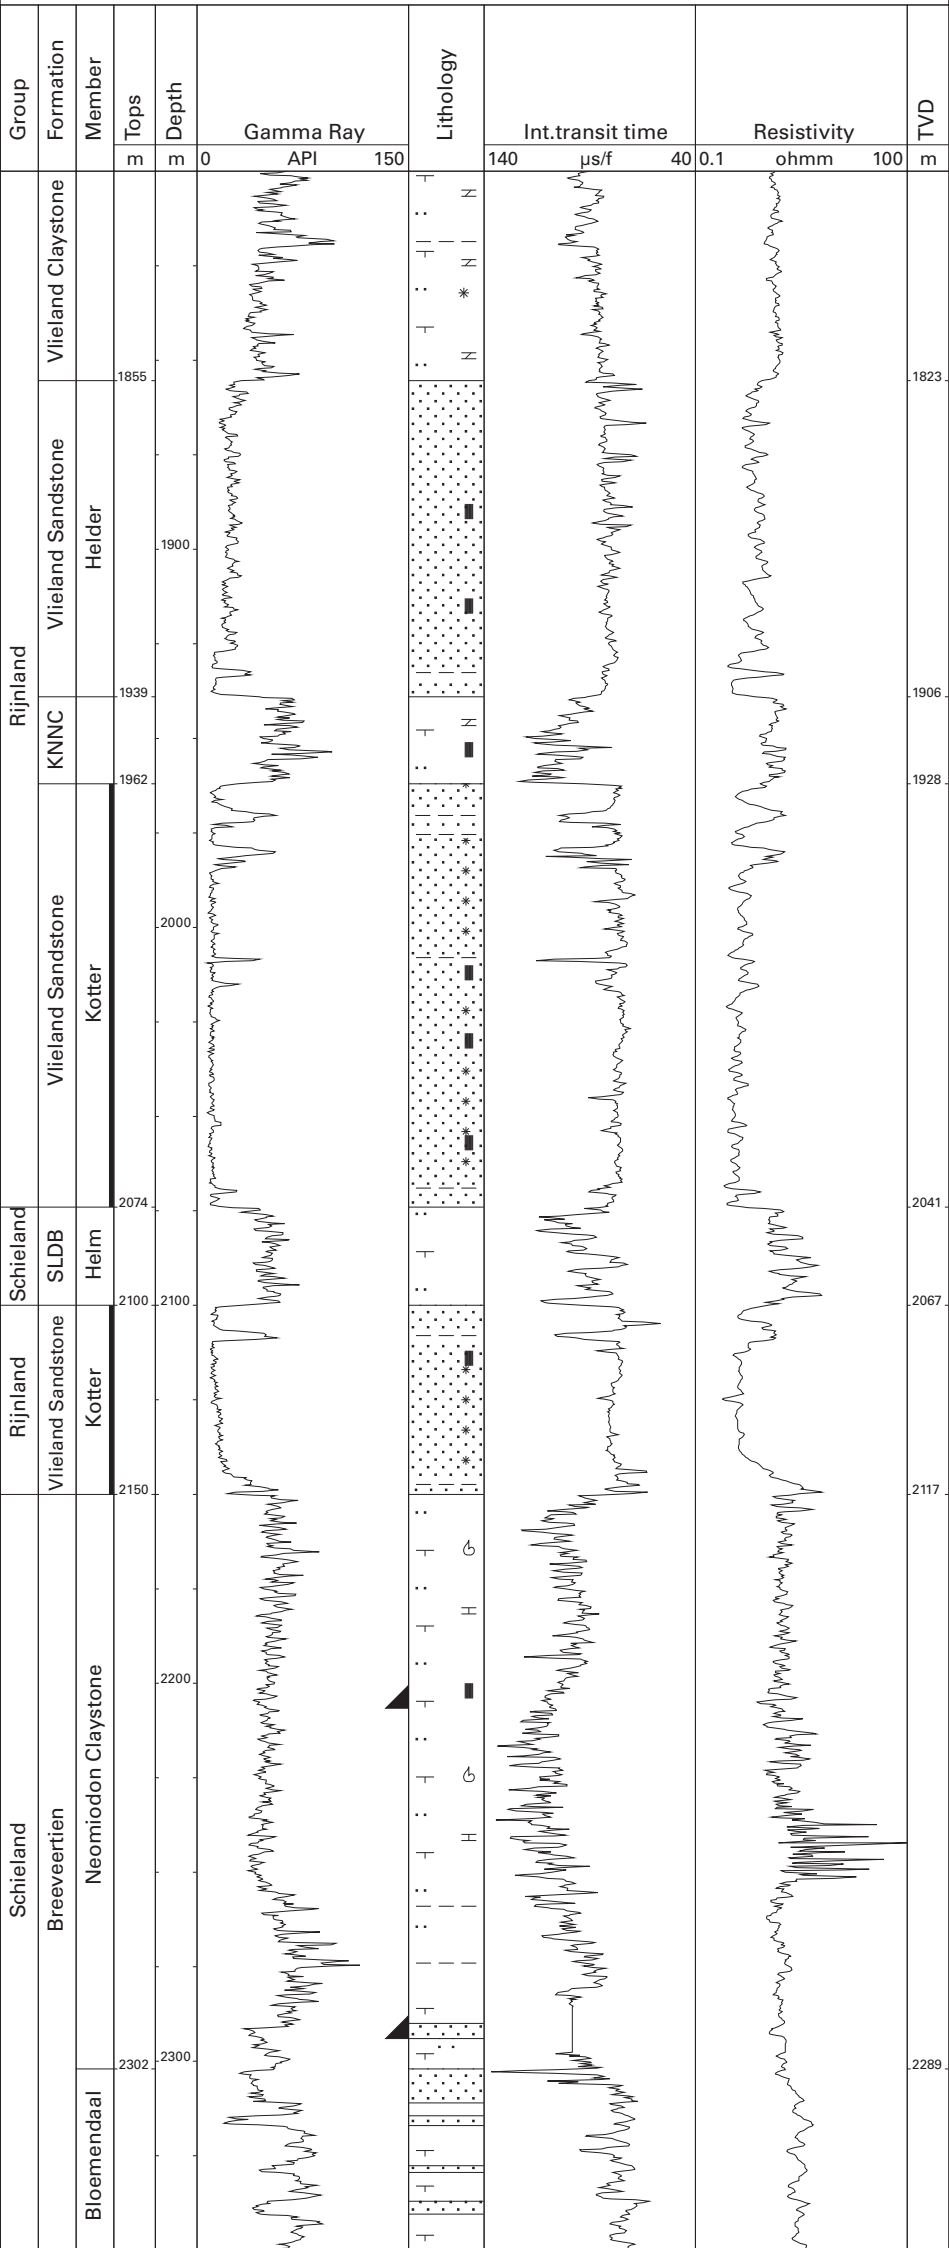

K18-05 (Conoco)

53°01'23.61" N
03°57'42.53" E
RT 32.90 m

KNNC Vlieland Claystone Fm.
SLDB Breeveertien Fm.