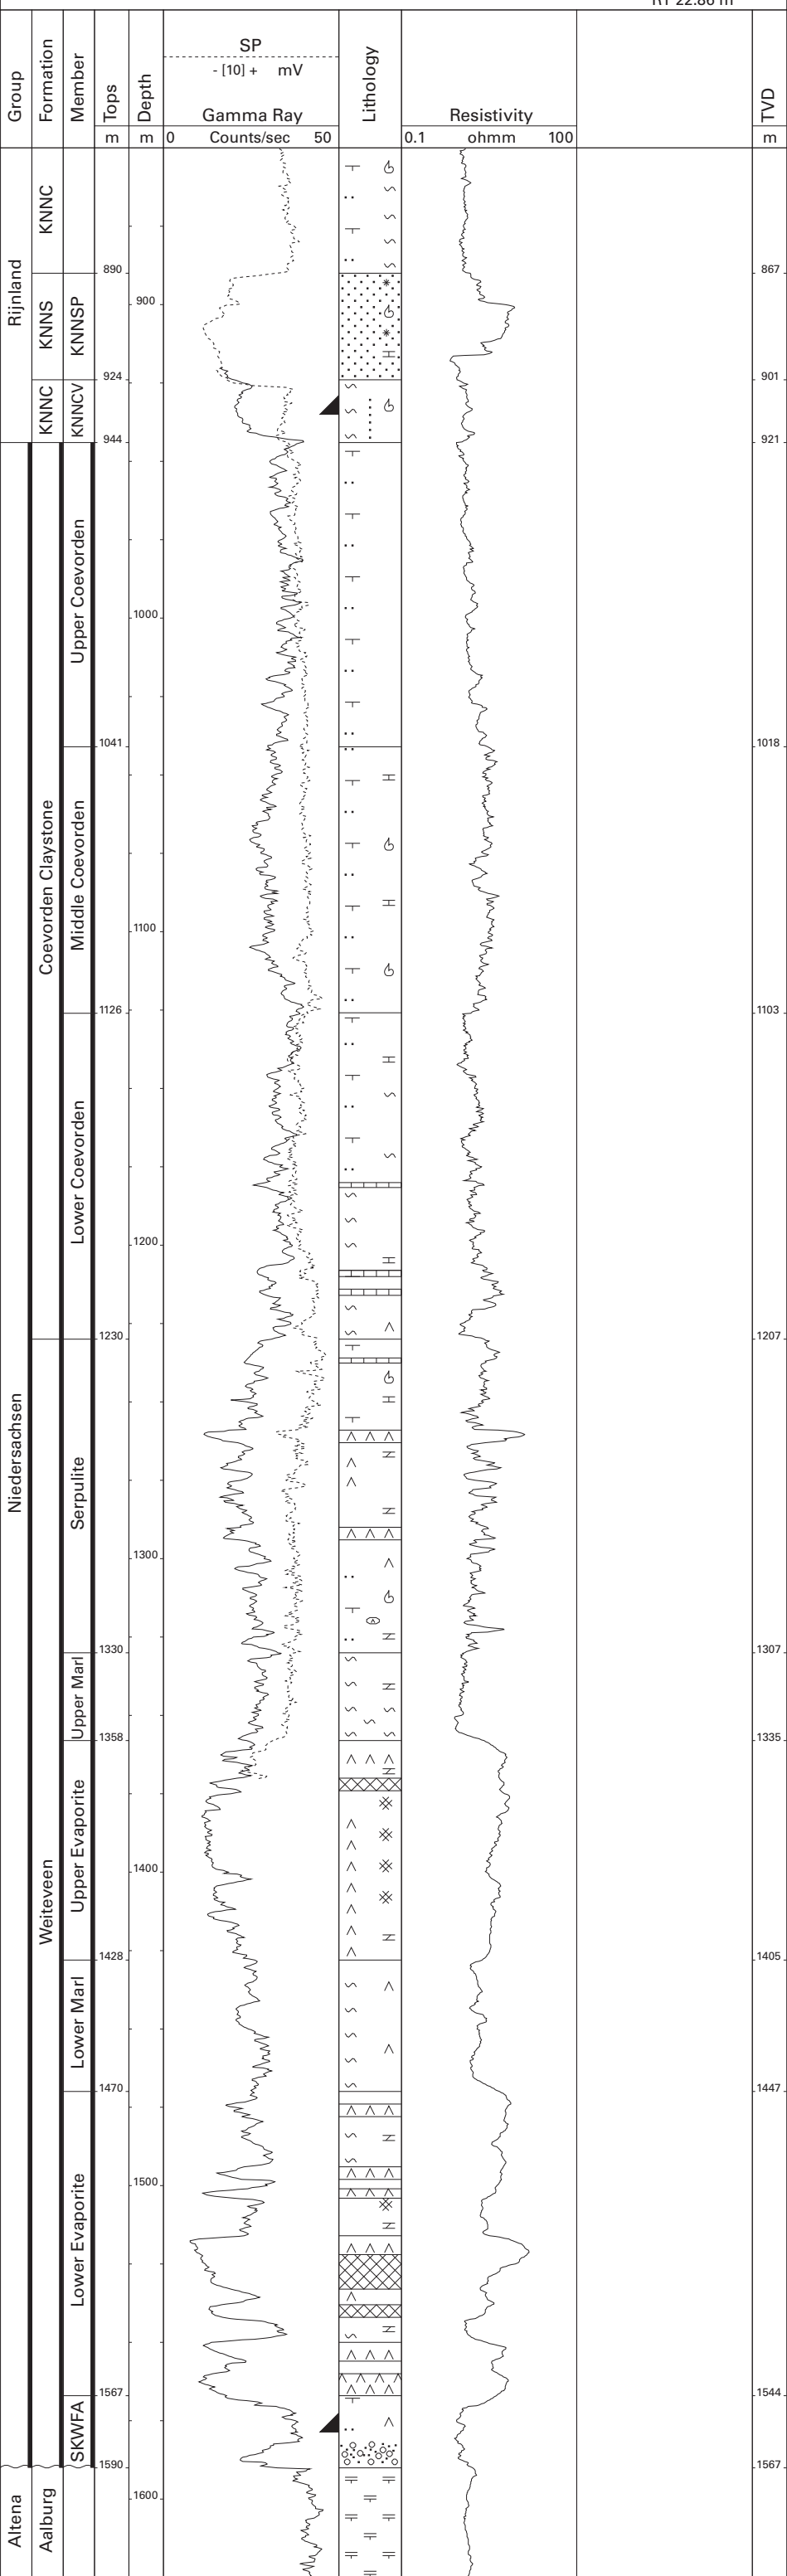

Schoonebeek-197 (NAM)

52°38'57.95" N
07°02'34.23" E
RT 22.86 m

KNNC Vlieland Claystone Fm. KNNCV Bentheim Claystone Mb.
 KNNS Vlieland Sandstone Fm. SKWFA Weiteveen Basal Clastic Mb.
 KNNSP Bentheim Sandstone Mb.