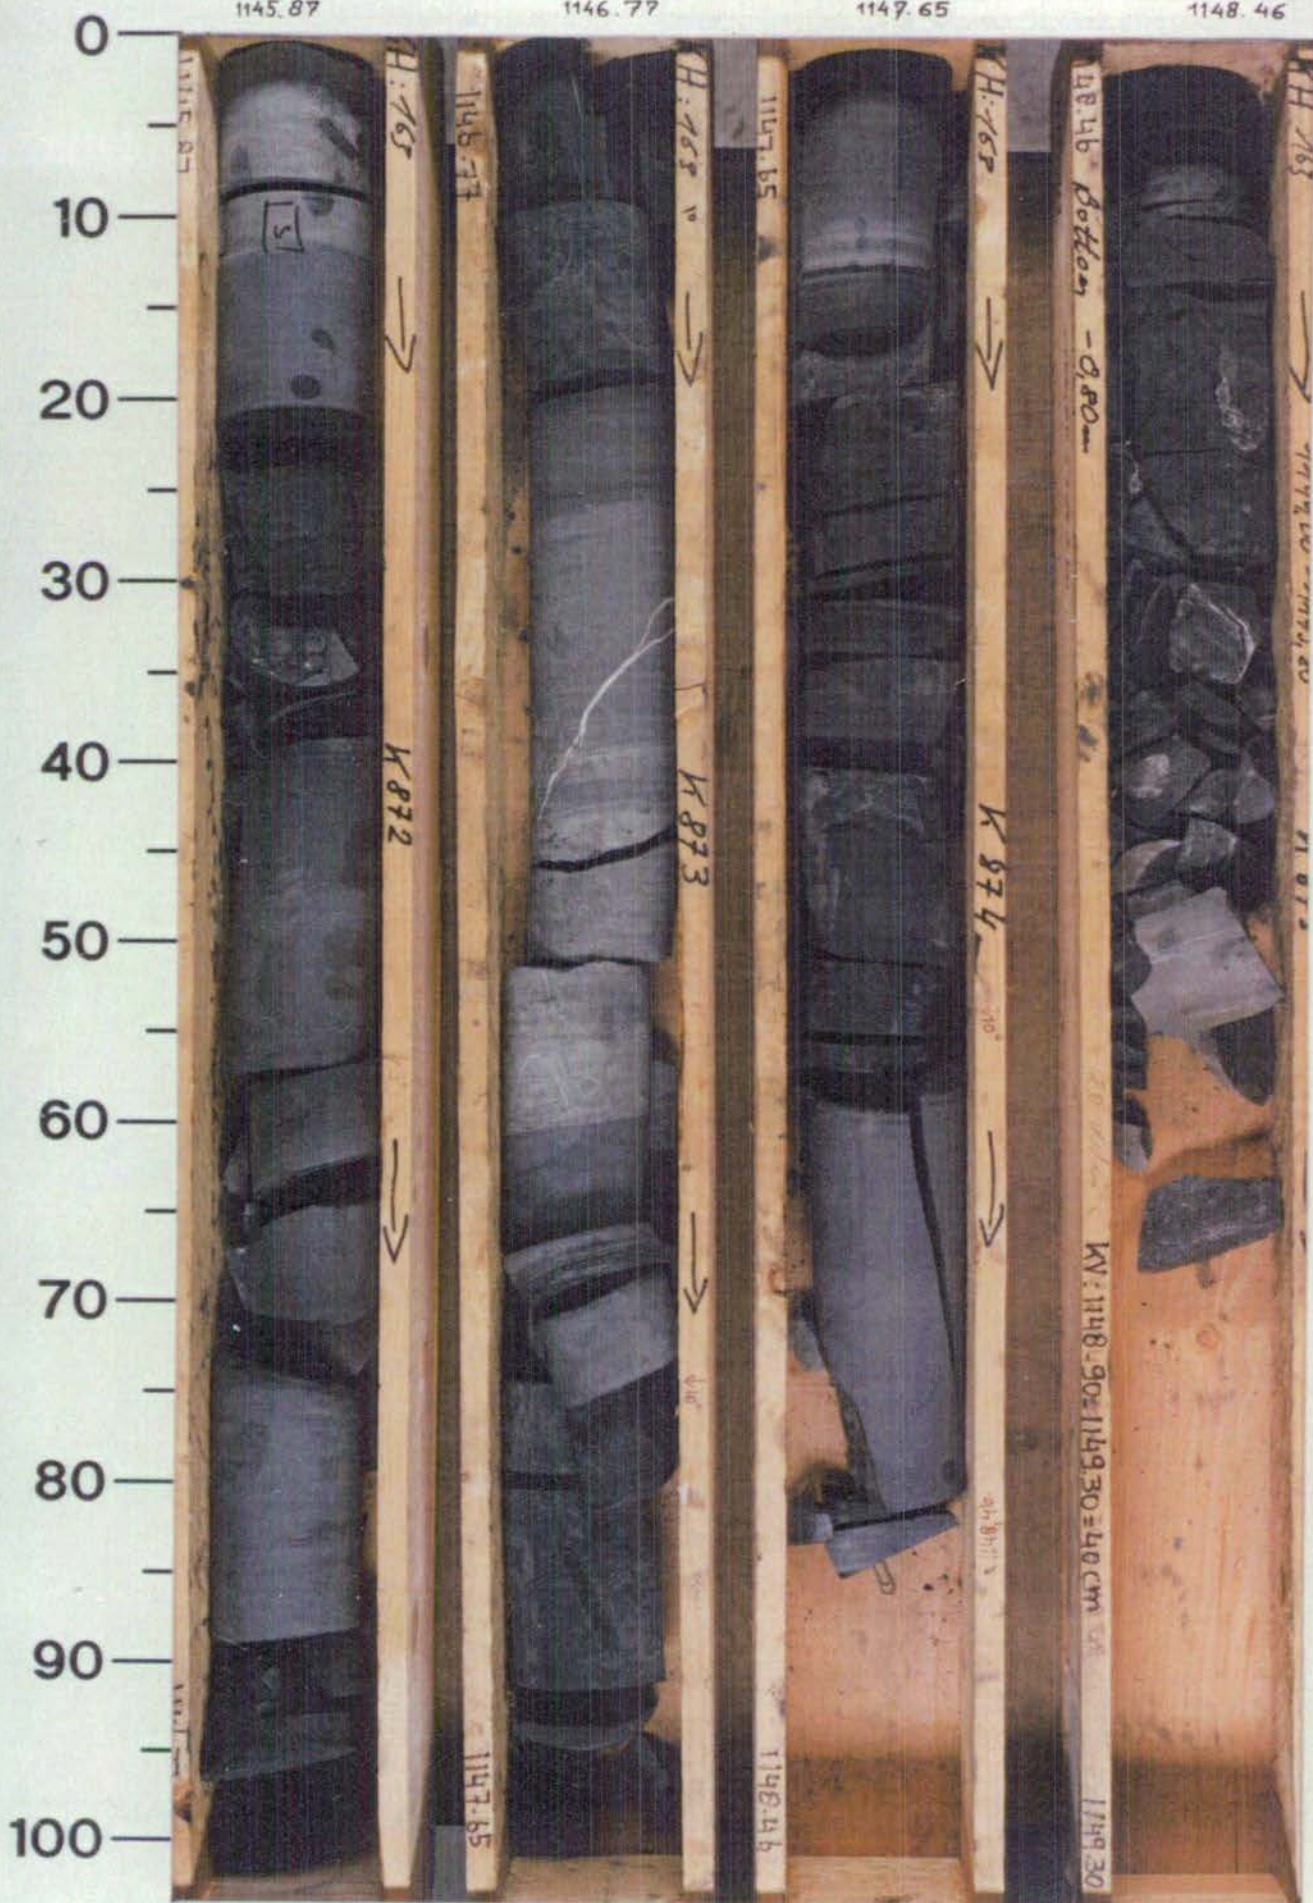

1146.77

1147.65

1148.46

1149.30

Kroon

BORING GEVERIK-1

DATUM 04 08 86 FOTO 220

K.h.