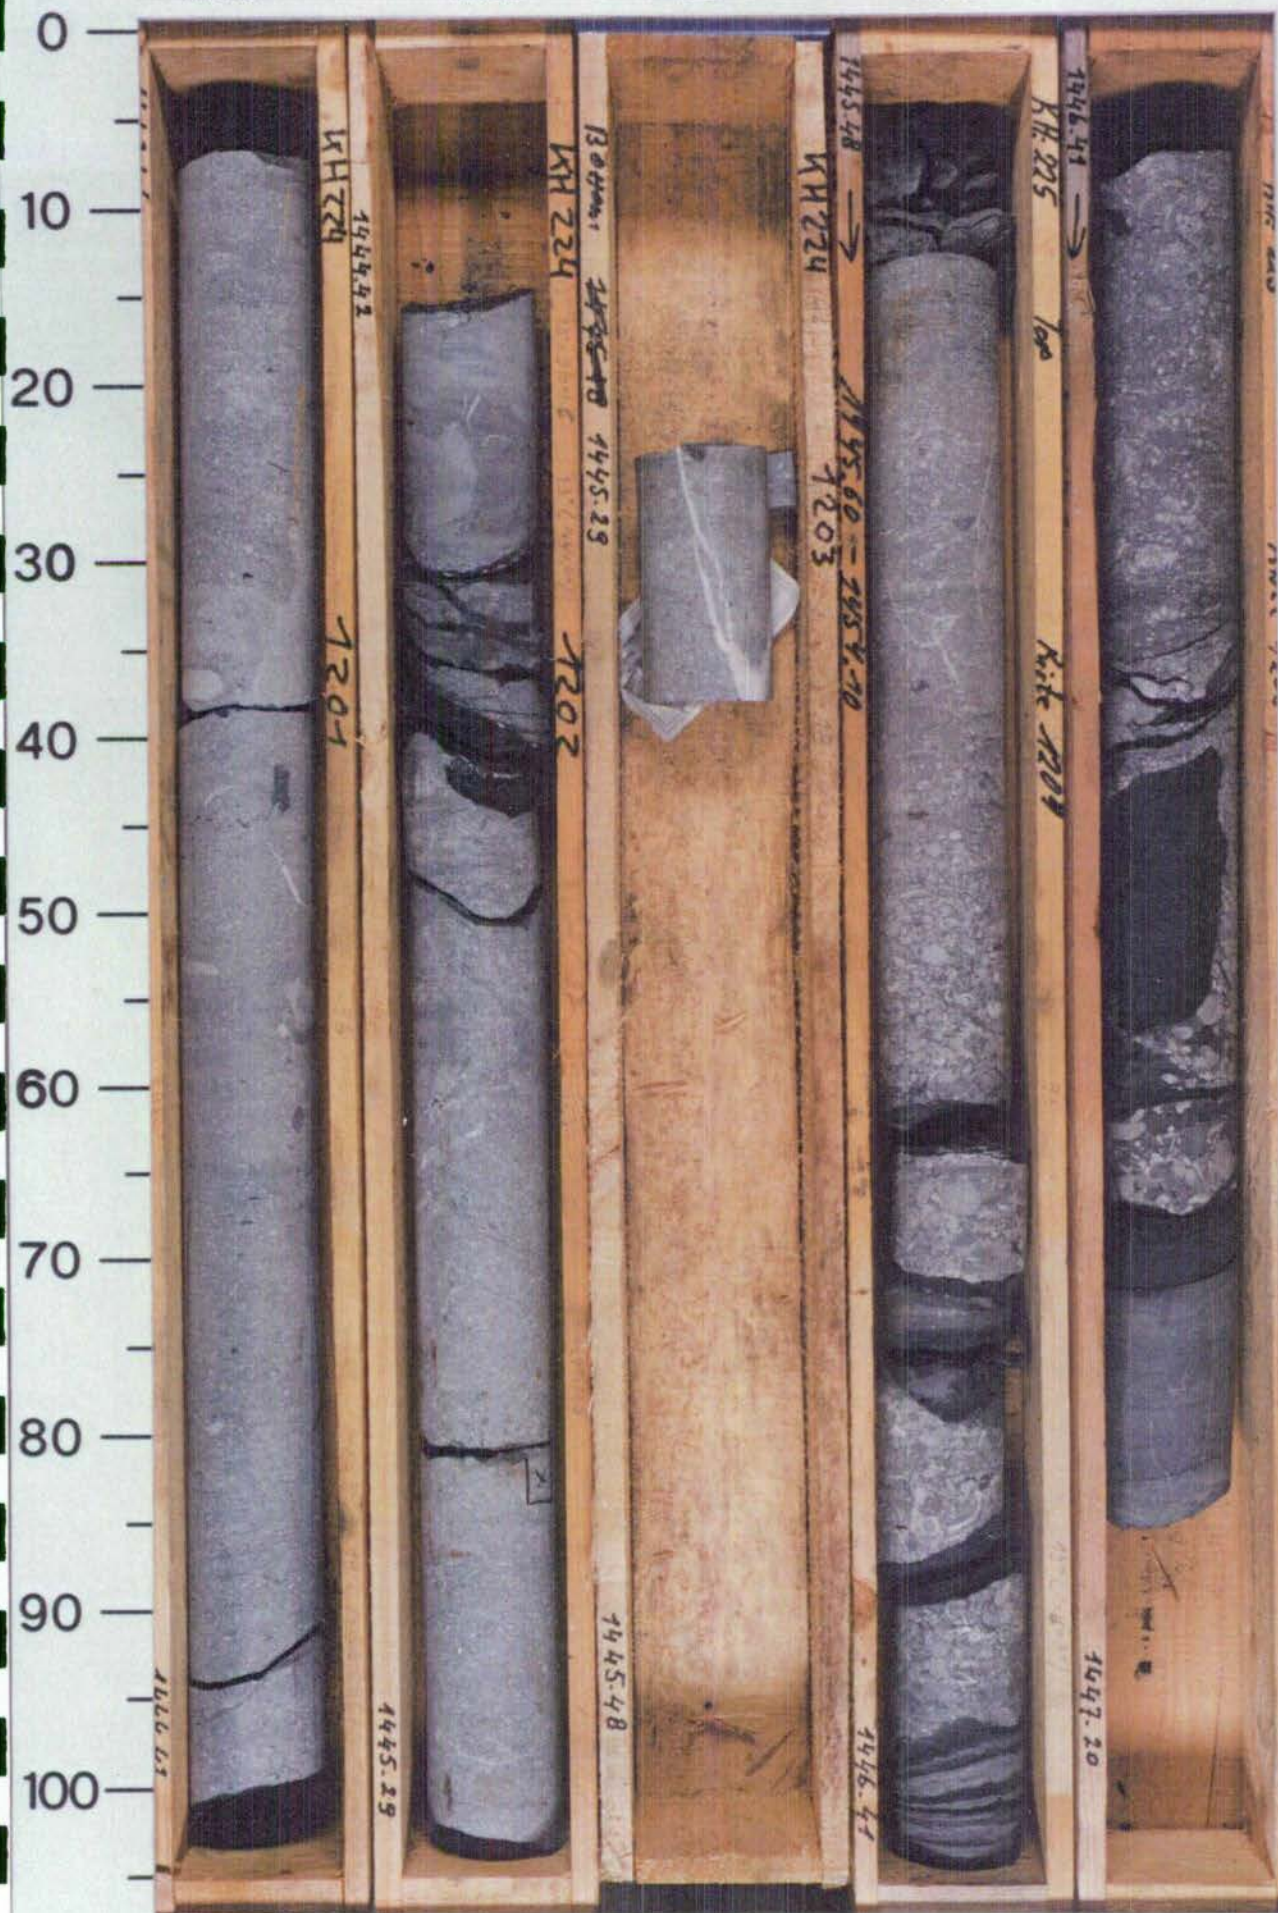

Kist 1199
1441.56

Kist 1200
1442.52

BORING: GEVERIK- I

DATUM 13 08 86

FOTO 289

Kist 1201 1443.46	Kist 1202 1444.42	Kist 1203 1445.29	Kist 1204 1445.48	Kist 1205 1446.41
----------------------	----------------------	----------------------	----------------------	----------------------