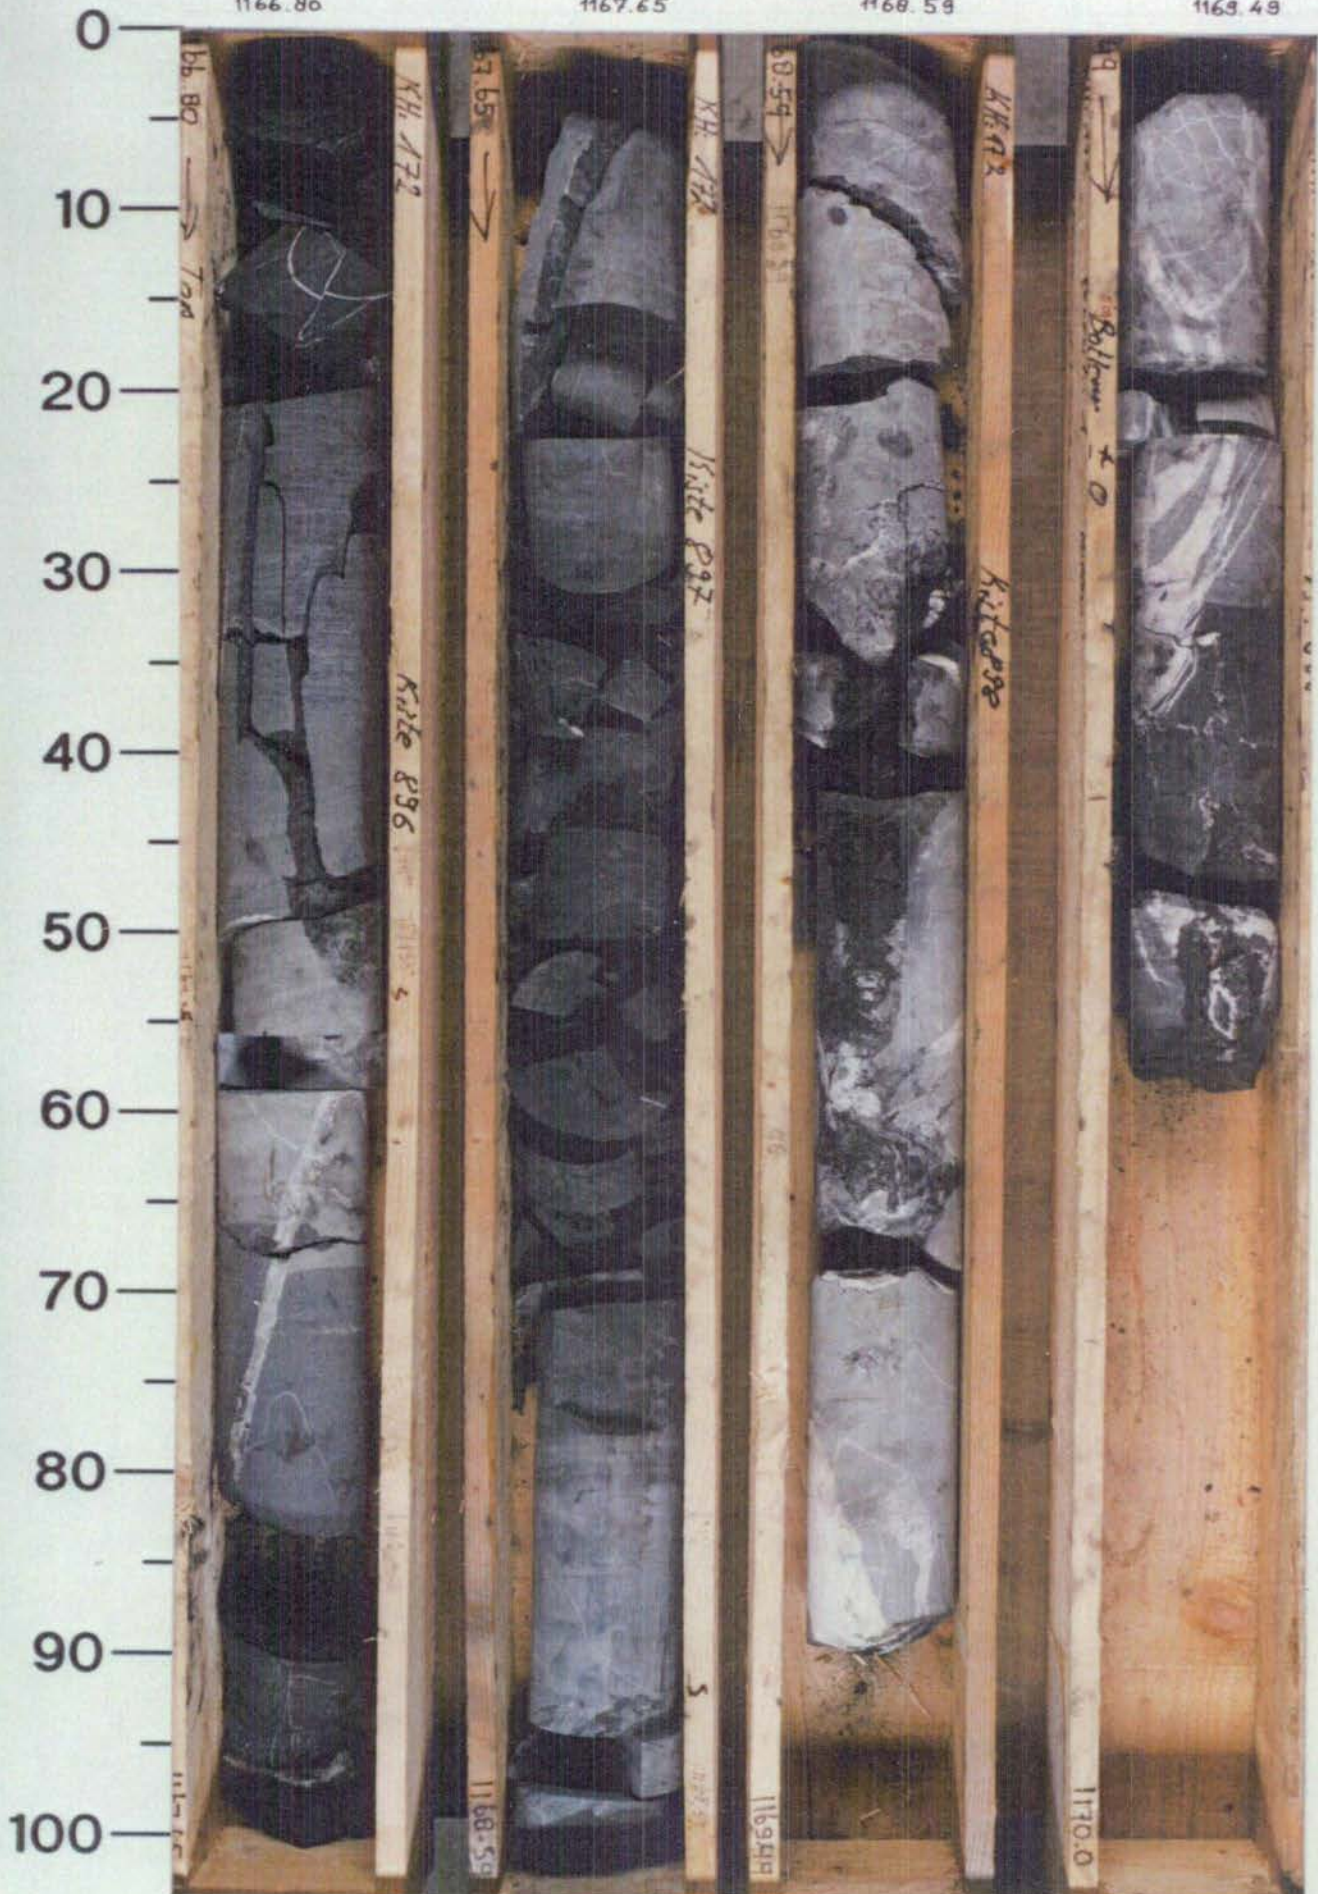

BORING GEVERIK-1

DATUM 05 08 86 FOTO 226

K.h.

Kist 896 Kist Kist 897 Kist 898 Kist Kist 899

1166.80

1167.65

1168.59

1169.49