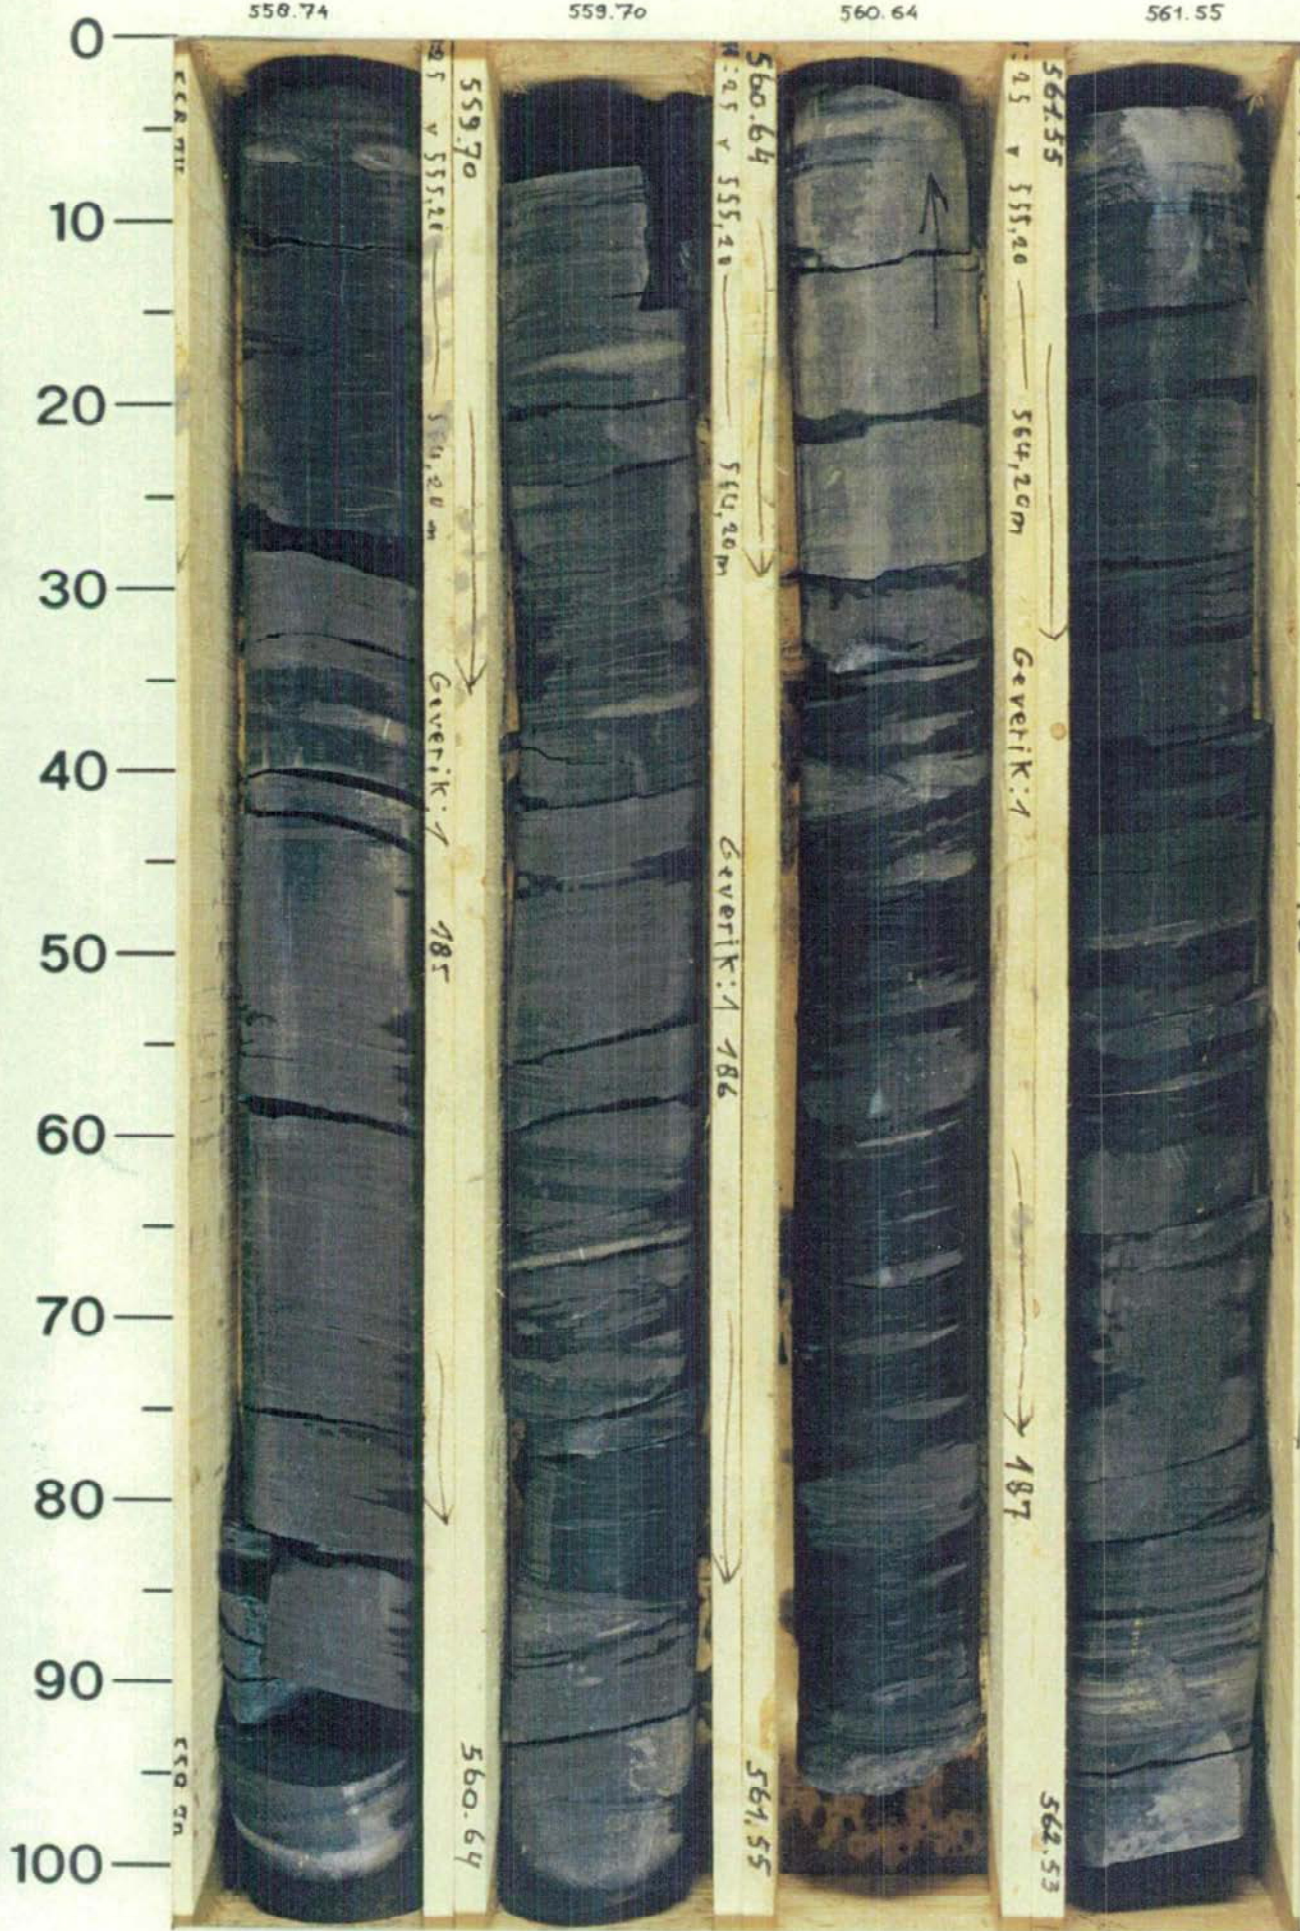

BORING GEVERIK-1

DATUM 09 06 86 FOTO 046

K.h.							
Kist	101	Kist	Kist 102	Kist	103	Kist	104
	554.90		555.85		556.80		557.79

555.85

556.80

557.79

558.74

K.h.							
Kist	185	Kist	186	Kist	187	Kist	188
	559.74		559.70		560.64		561.55