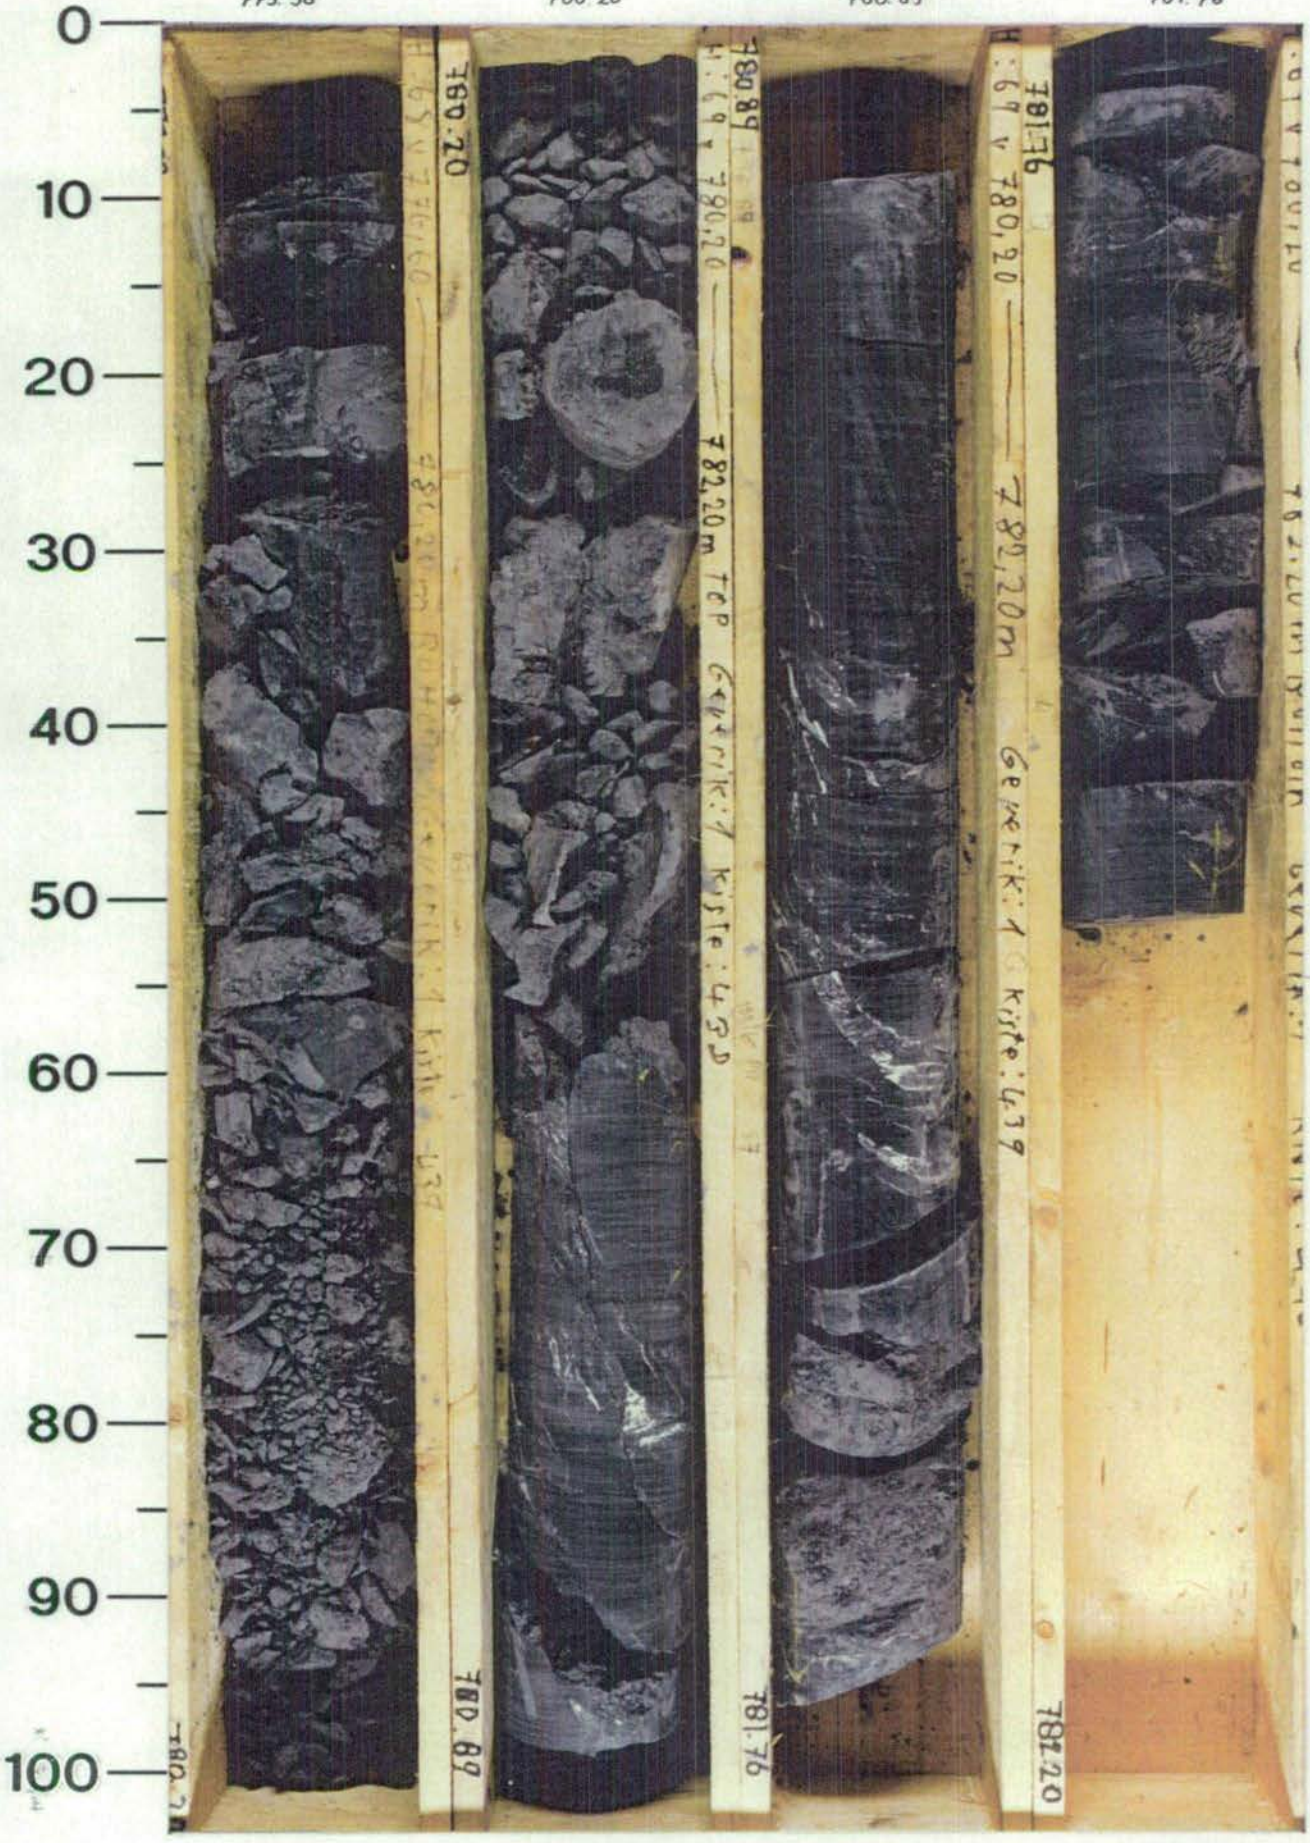

777.45

778.42

779.38

Kroon

BORING GEVERIK-1

DATUM 24 06 86 FOTO 110

K.h.							
Kist	437	Kist	438	Kist	439	Kist	440
	779.38		780.20		780.89		781.76

780.20 780.89 781.76 781.20
 Kroon