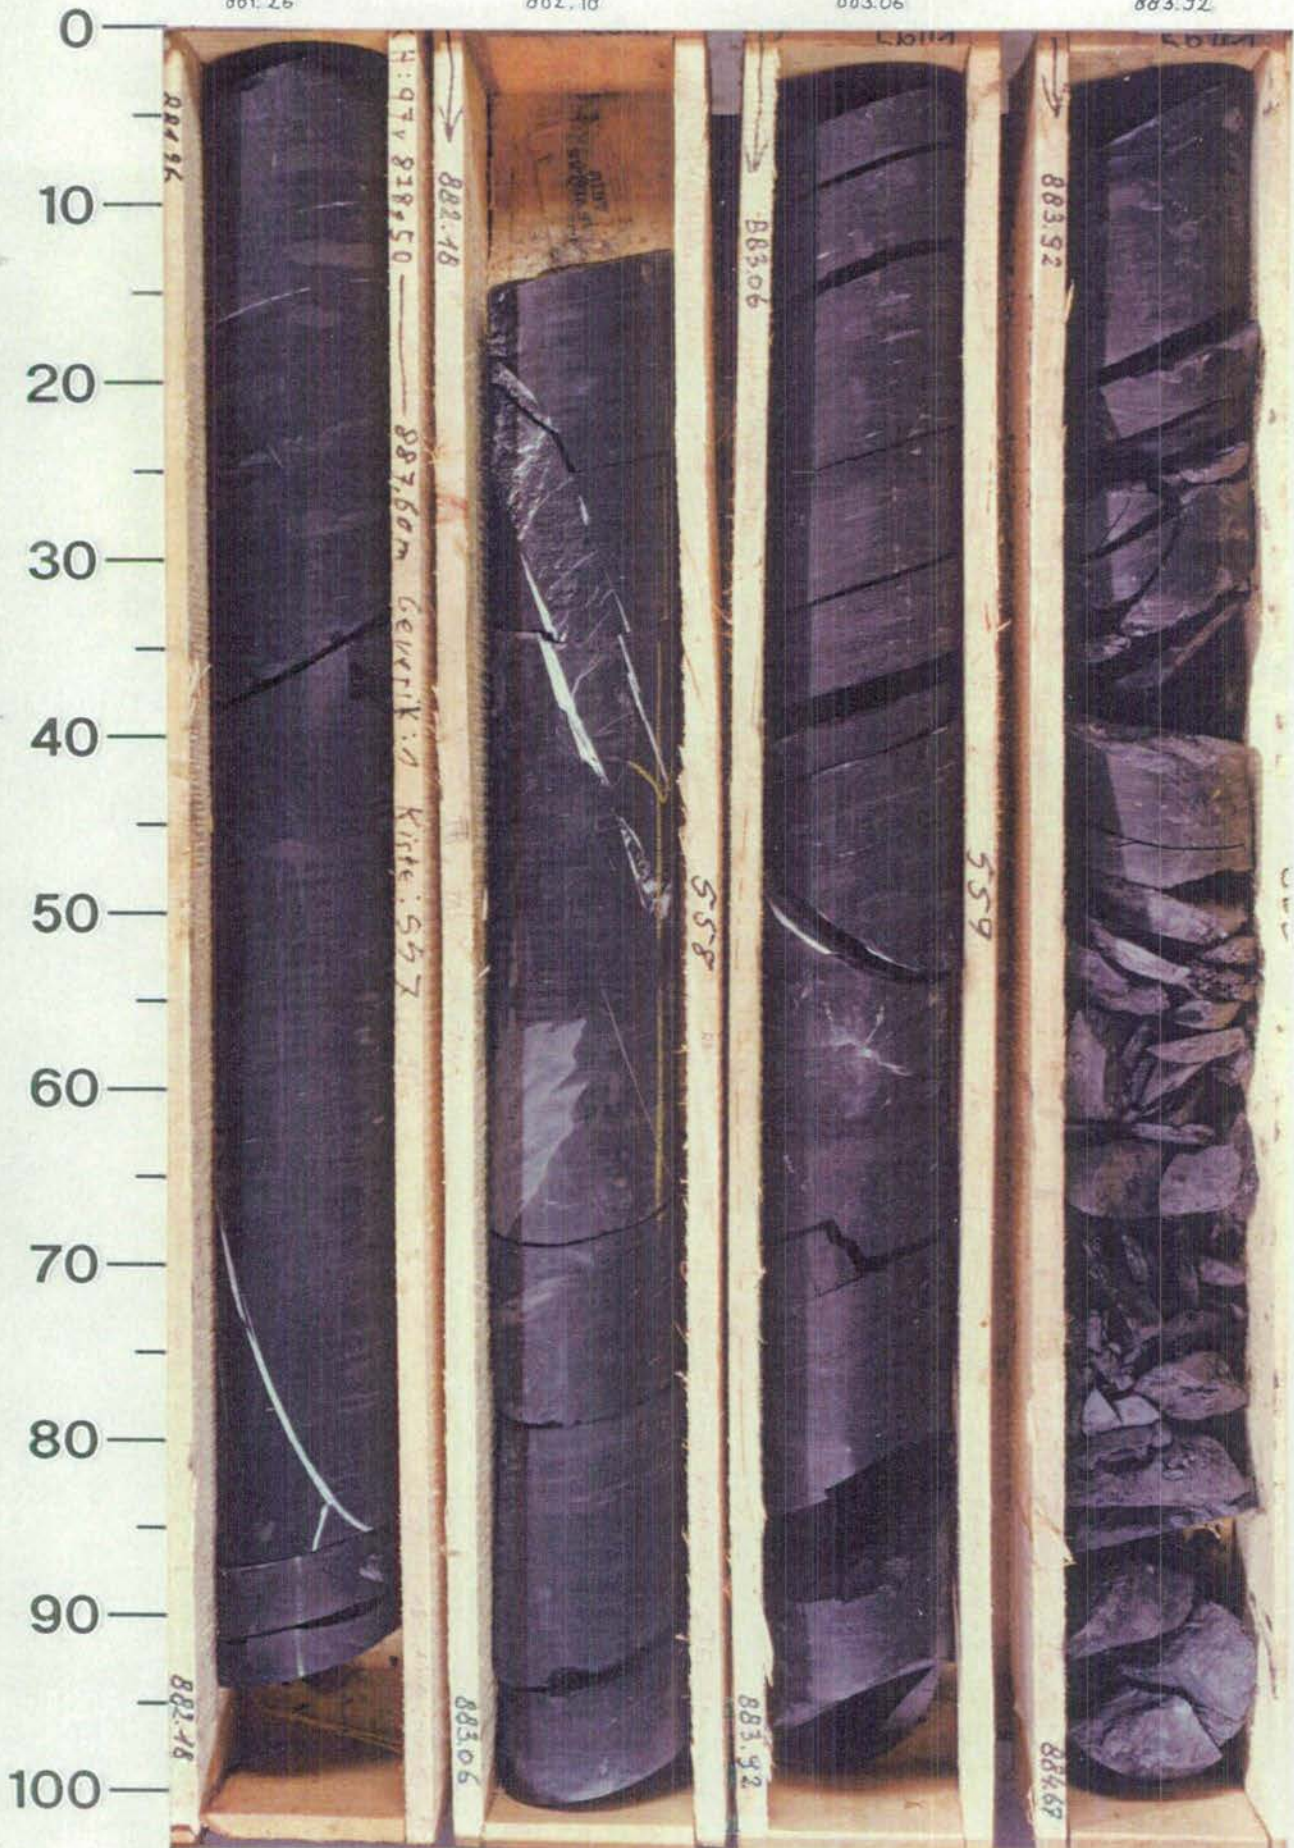

0
10
20
30
40
50
60
70
80
90
100

878.93 879.80 880.59 881.26

Kroon

K.h.						
Kist	557	Kist	558	Kist	559	Kist
	881.26		882.18		883.06	
						883.92

882.18 883.06 883.92 884.67 Kroon

BORING GEVERIK-1

DATUM 01 07 86 FOTO 141