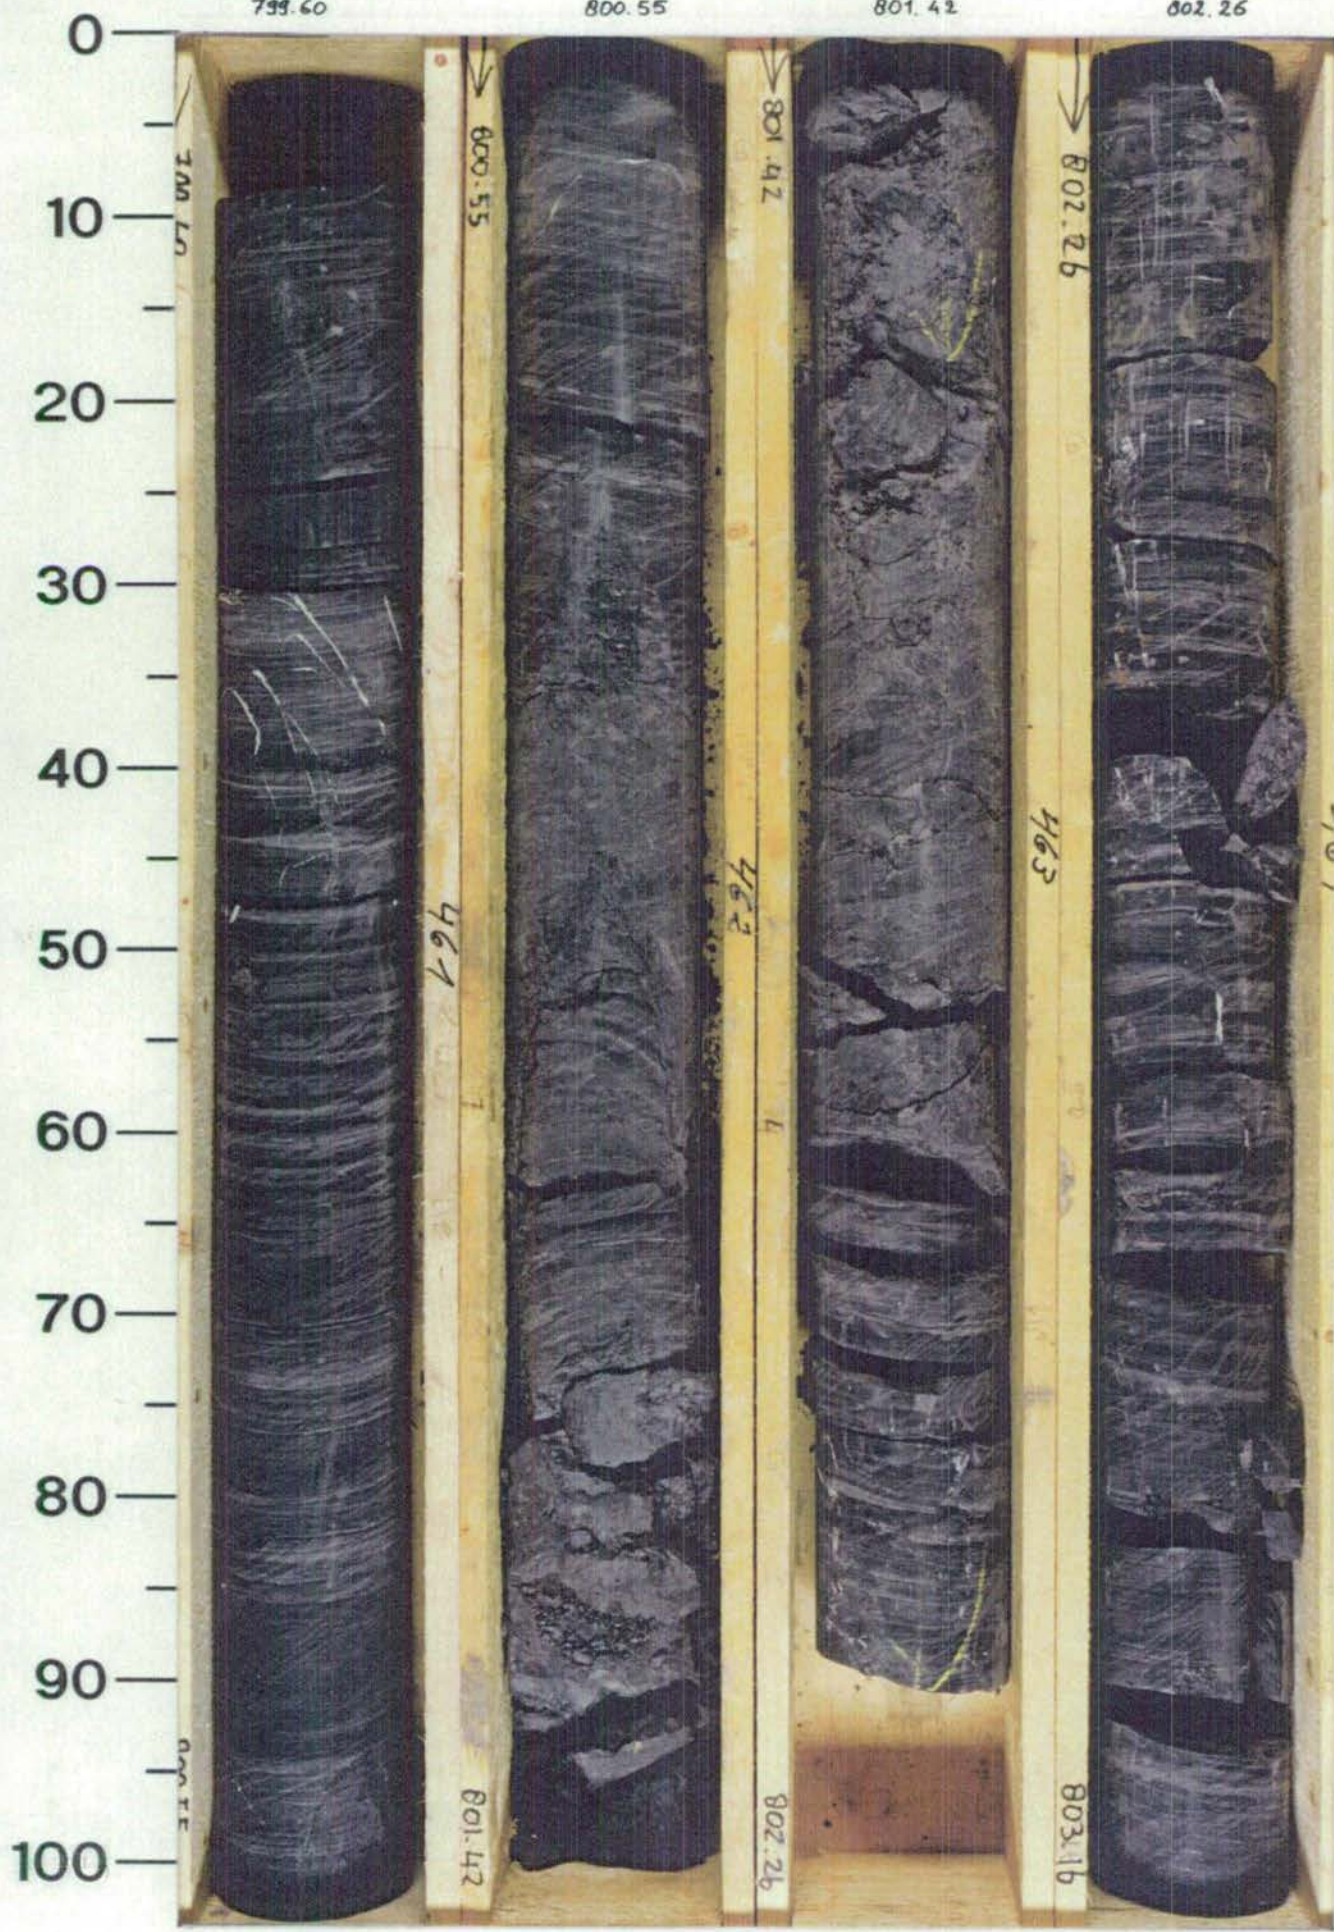

BORING GEVERIK-1

DATUM 24 06 86 FOTO 116

K.h. Kist 461 Kist Kist 462 Kist 463 Kist Kist 464
799.60 800.55 801.42 802.26

800.55 801.42 802.26 803.16