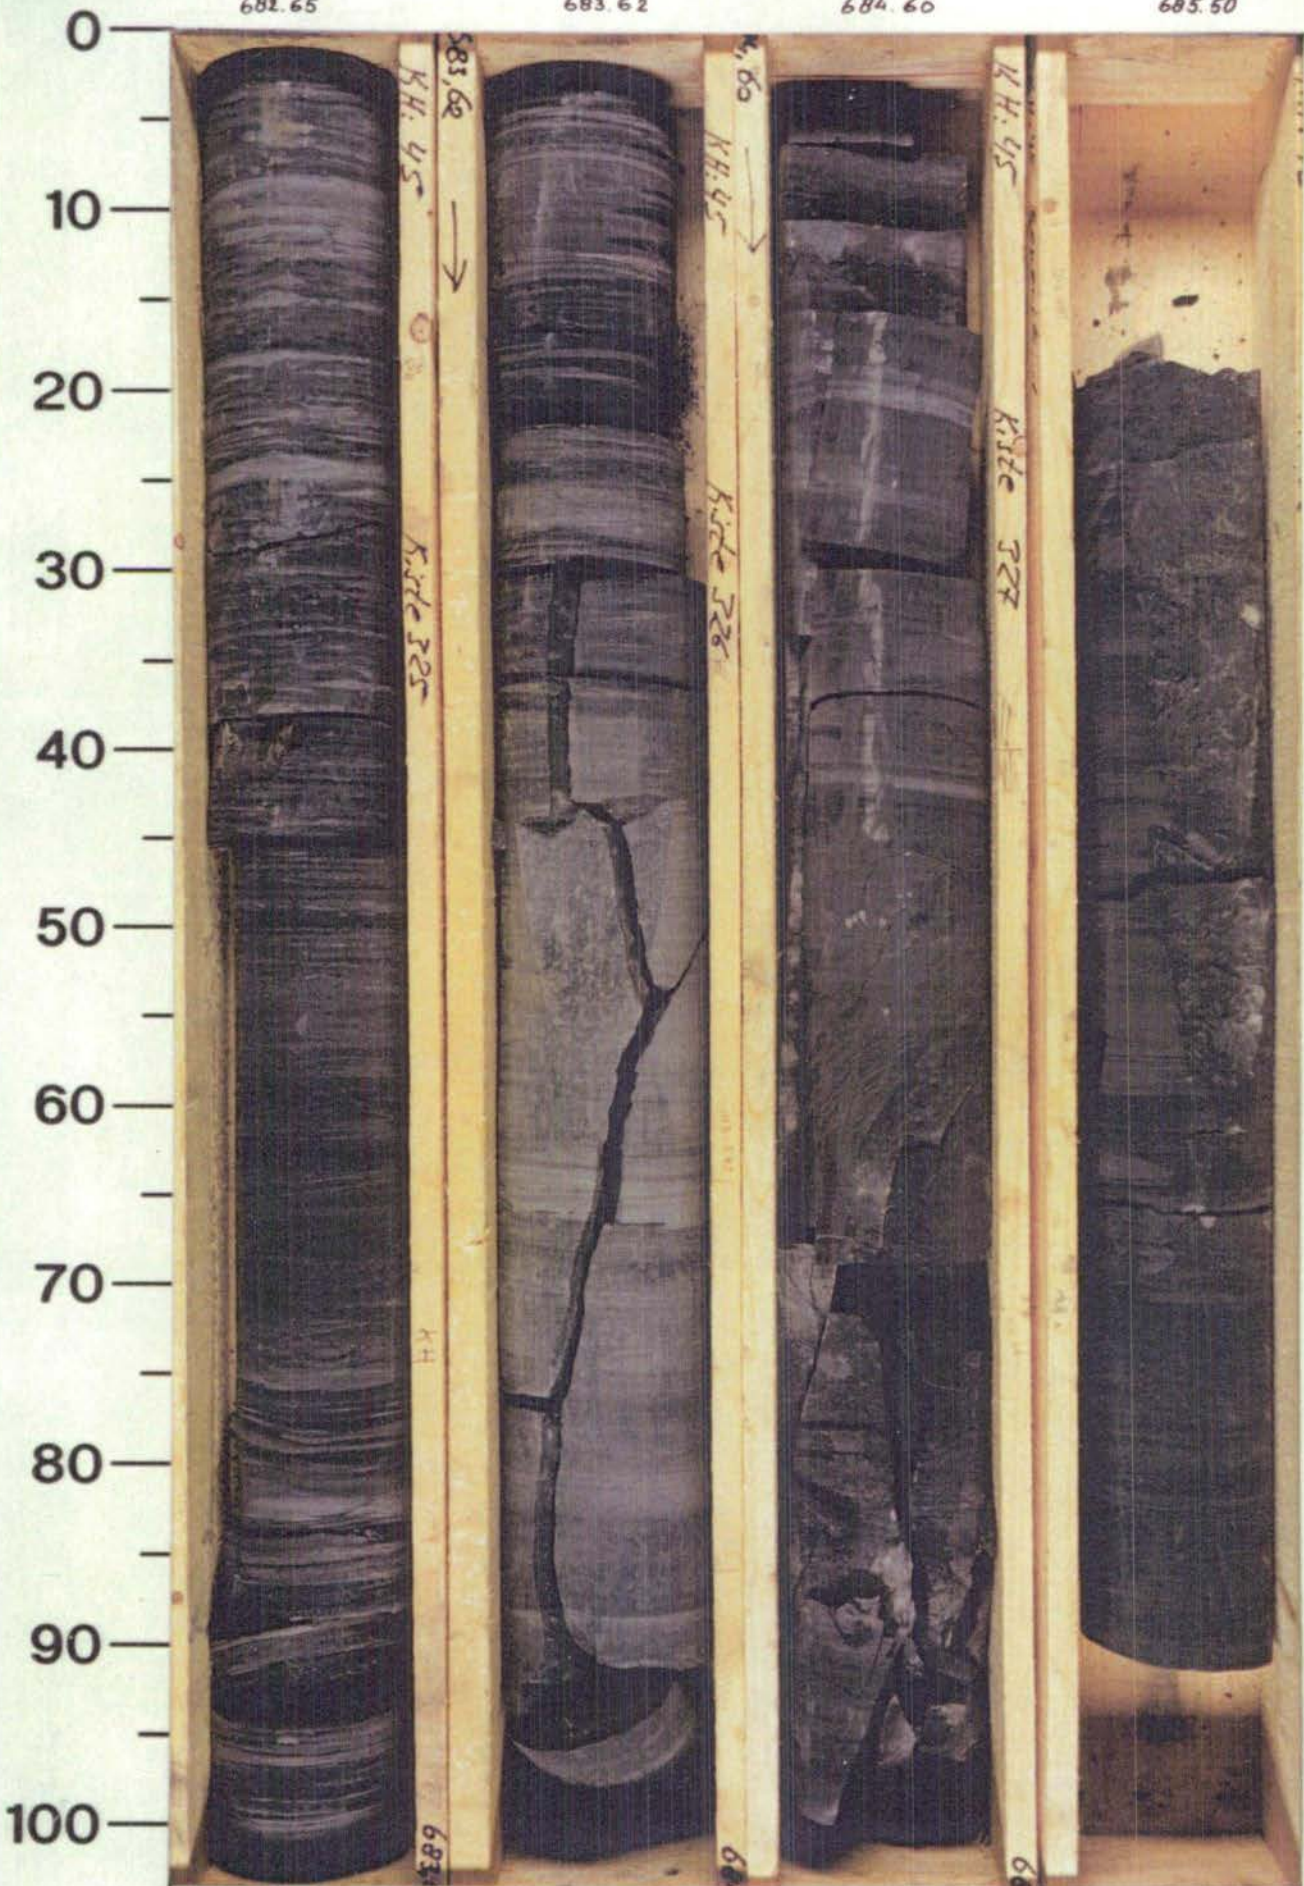

683.62

684.60

685.50

686.23

Kroon

BORING GEVERIK-1

DATUM 13 06 86 FOTO 083

K.h.