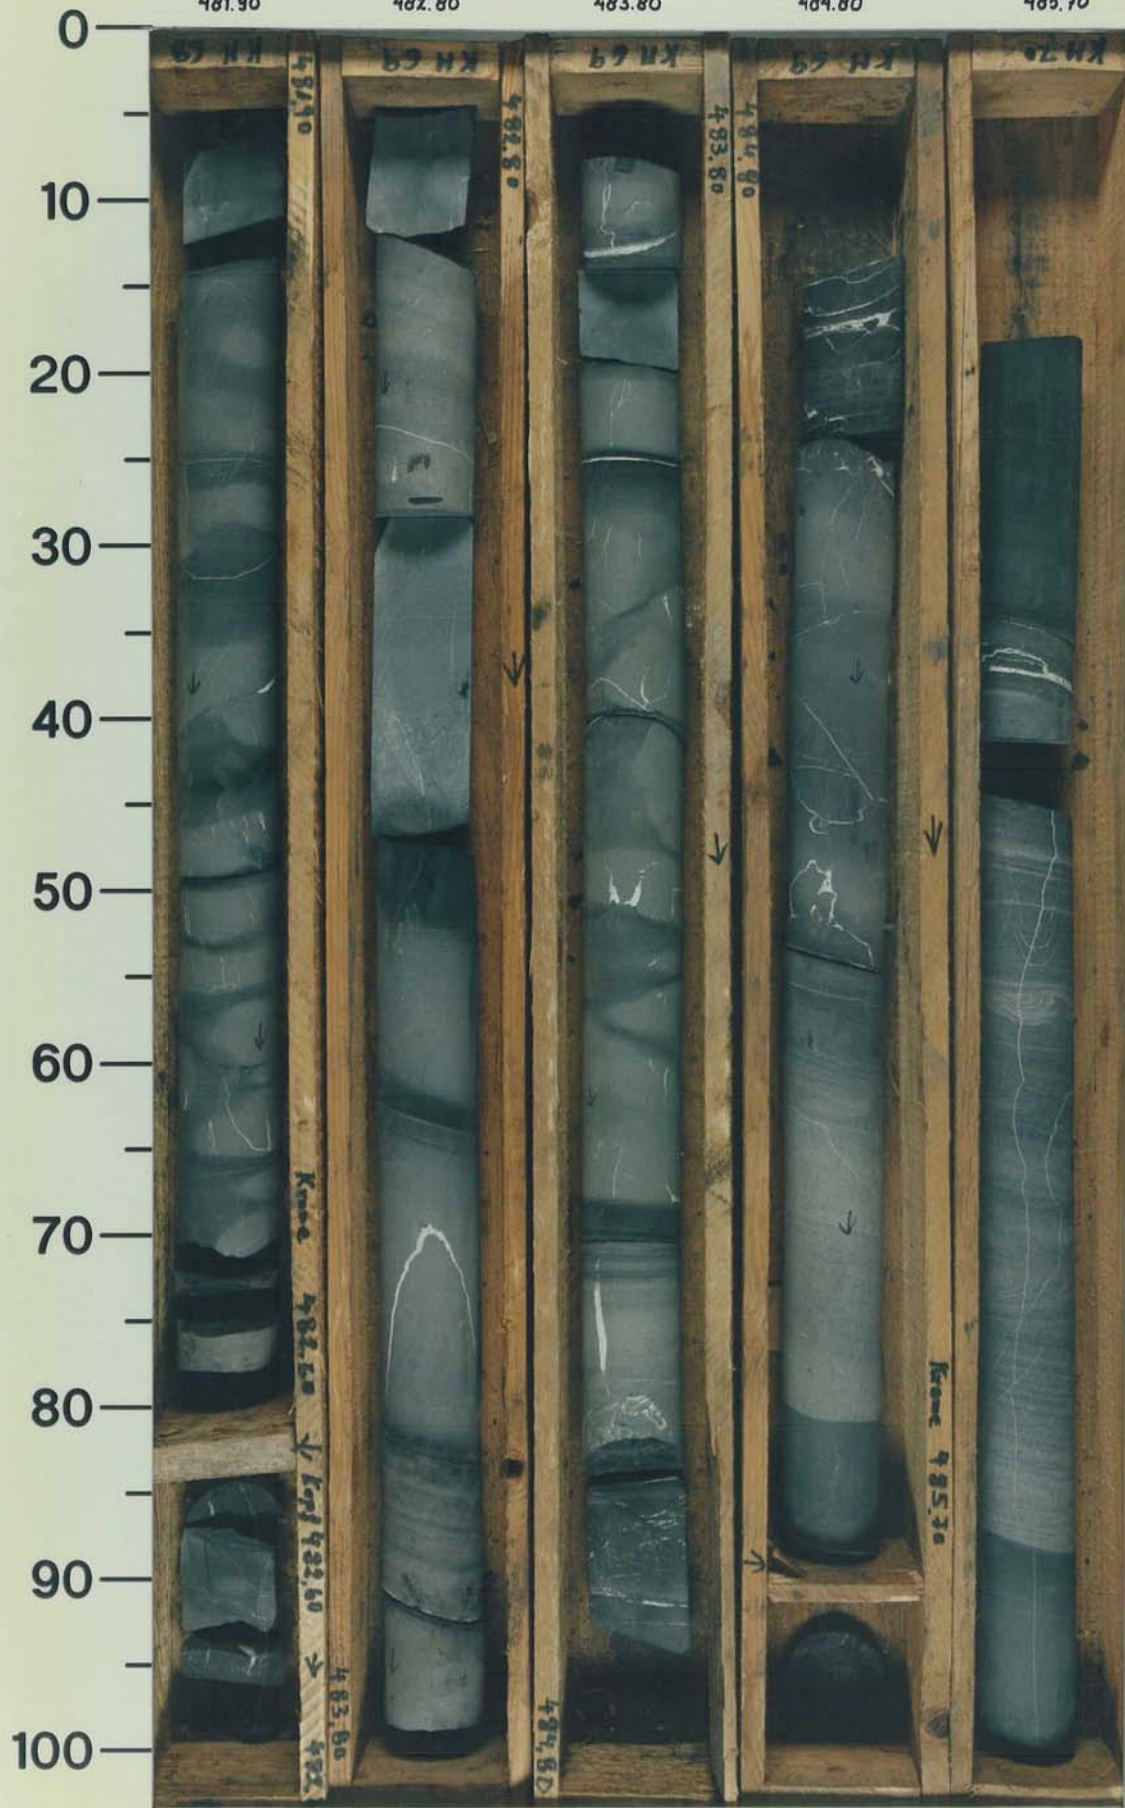

1481-1810  
1481-021814  
T.H. Kroon

Handwritten notes on a vertical wooden slat:

479.10  
478.10  
Kroon 479.60  
Kroon 479.60

K.h.

Kist 180a Kist 181a Kist 182a Kist 183a Kist 184a

481.90 482.80 483.80 484.80 485.70