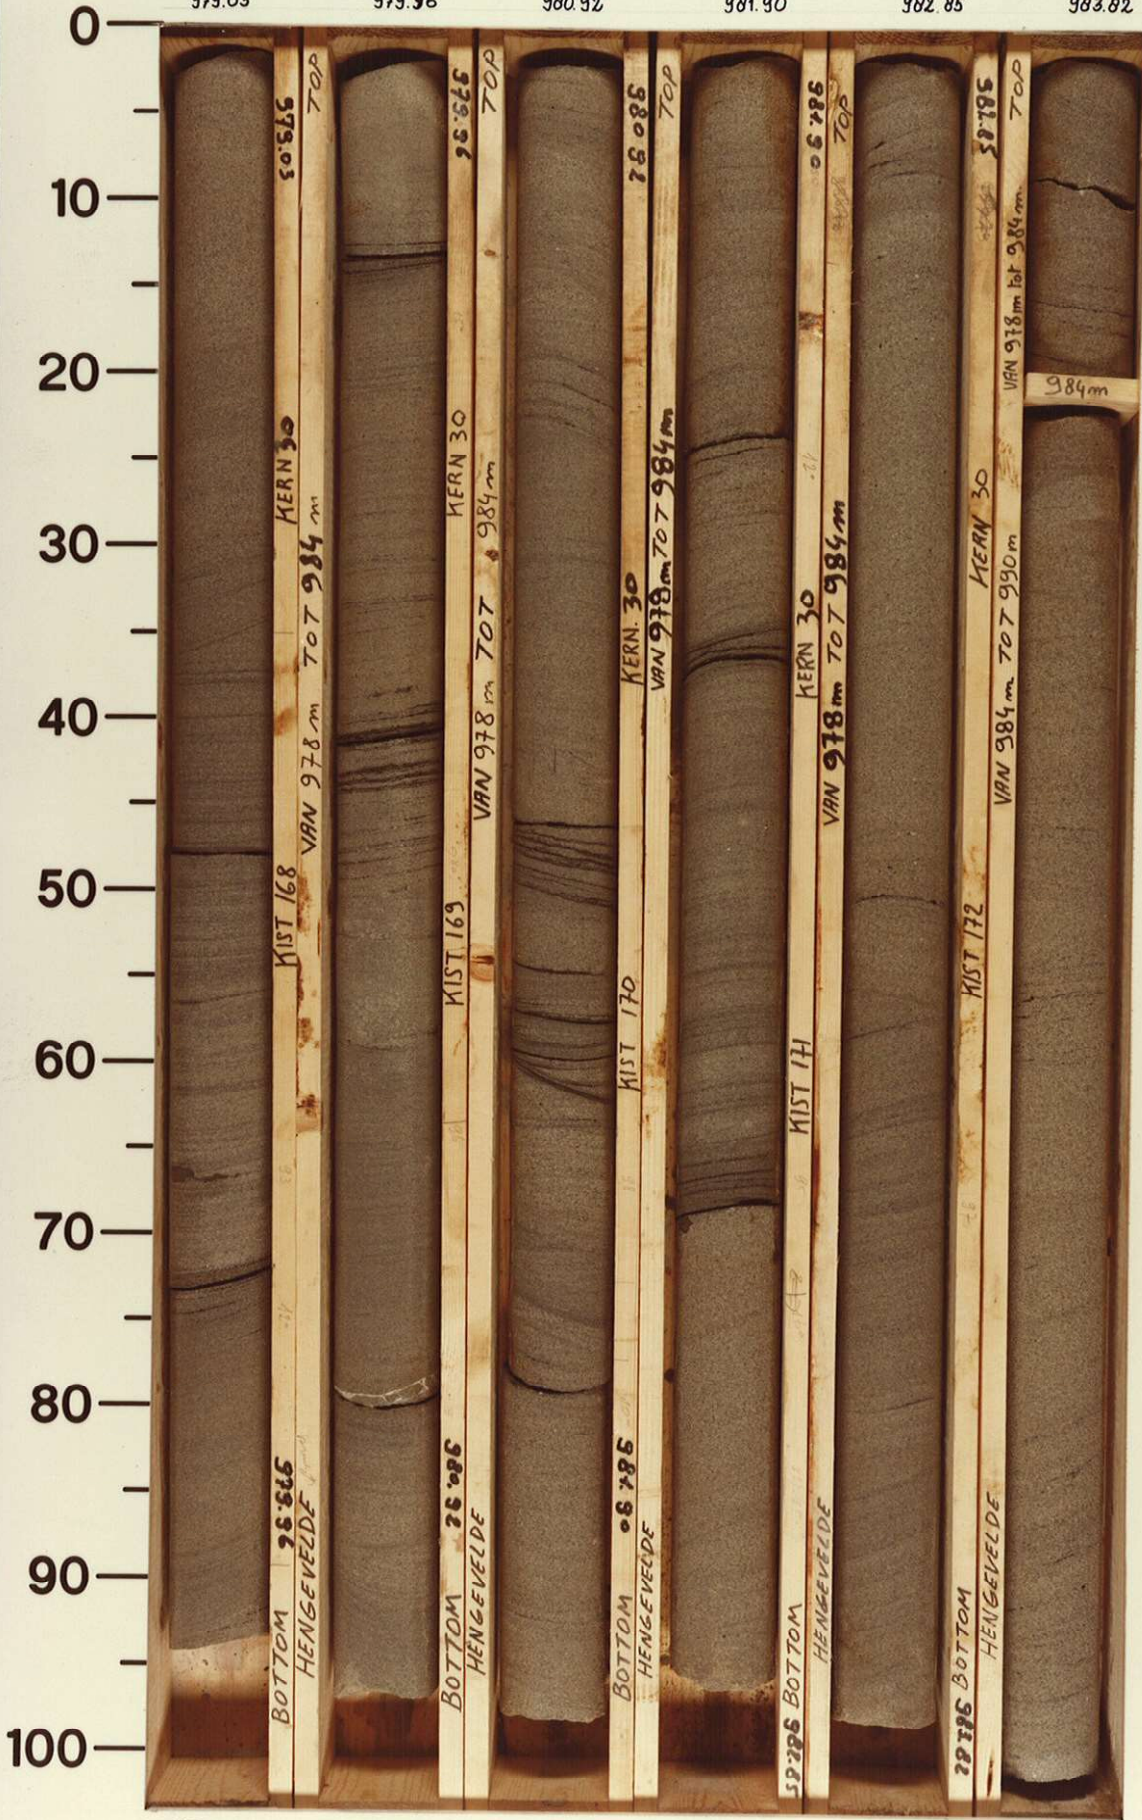

964.61

965.53

966.43

967.46

Kroon

BORING:HENGVELDE -1

DATUM 16 08 85 FOTO 027

K.h.

976.26

977.27

978.09

0
10
20
30
40
50
60
70
80
90
100

974.31

975.26

976.26

977.27

978.09

979.03

Kroon

BORING:HENGEVELDE -1

DATUM 16 08 85 FOTO 029

K.h.

Kist 168 Kist 169 Kist 170 Kist 171 Kist 172 Kist 173

979.03 979.96 980.92 981.90 982.85 983.82

979.96

980.92

981.90

982.85

983.82

984.80

Kroon

BORING:HENGVELDE -1