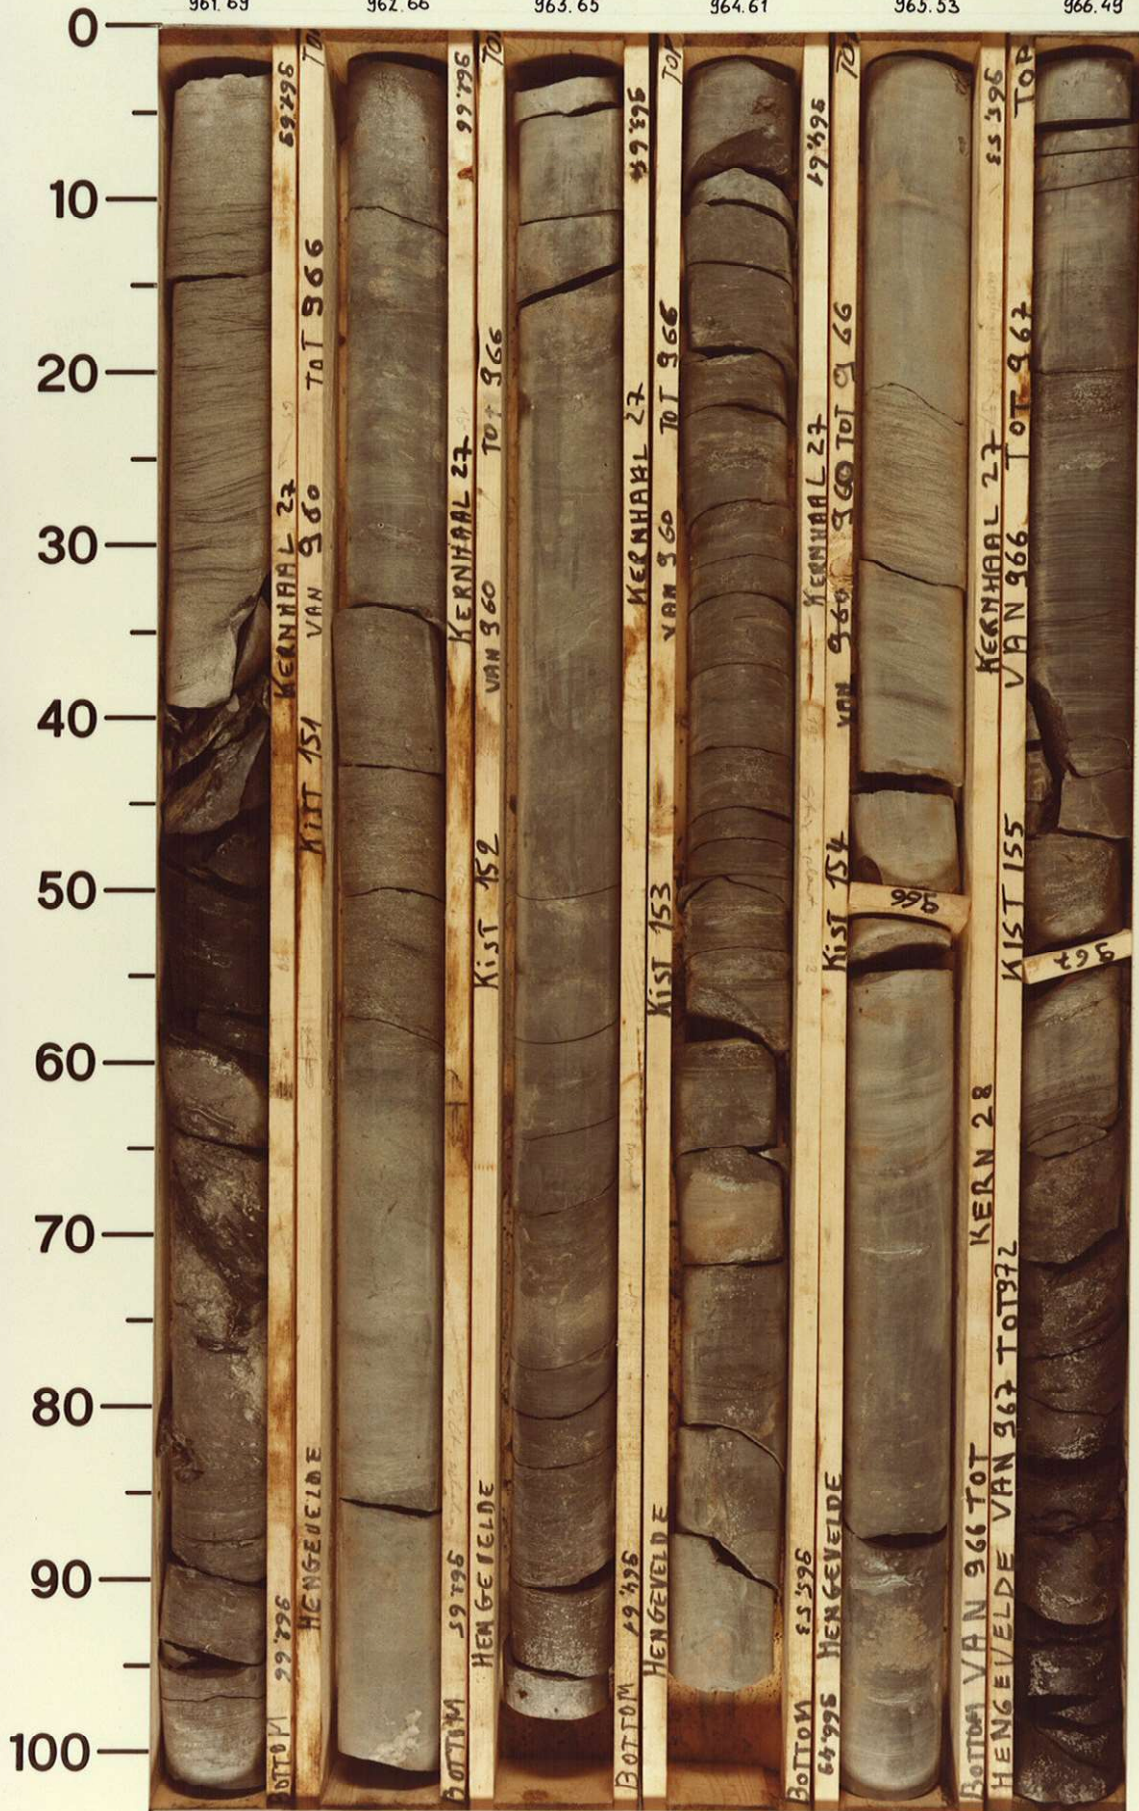

955.12

956.06

Kroon

BORING: HENGEVELDE - 1

DATUM 16 08 85 FOTO 025

K.h.

Kist 144 Kist 145 Kist 146 Kist 147 Kist 148 Kist 149

956.06 957.01 957.94 958.03 959.77 960.72

957.01 957.94 958.03 959.77 960.72 961.69
Kroon

BORING:HENGEVELDE -1

DATUM 16 08 85 FOTO 026

K.h.

Kist 150 Kist 151 Kist 152 Kist 153 Kist 154 Kist 155

961.69 962.66 963.65 964.61 965.53 966.49

962.66

963.65

964.61

965.53

966.43

967.46

Kroon

BORING:HENGVELDE -1

DATUM 16 08 85 FOTO 027

K.h.