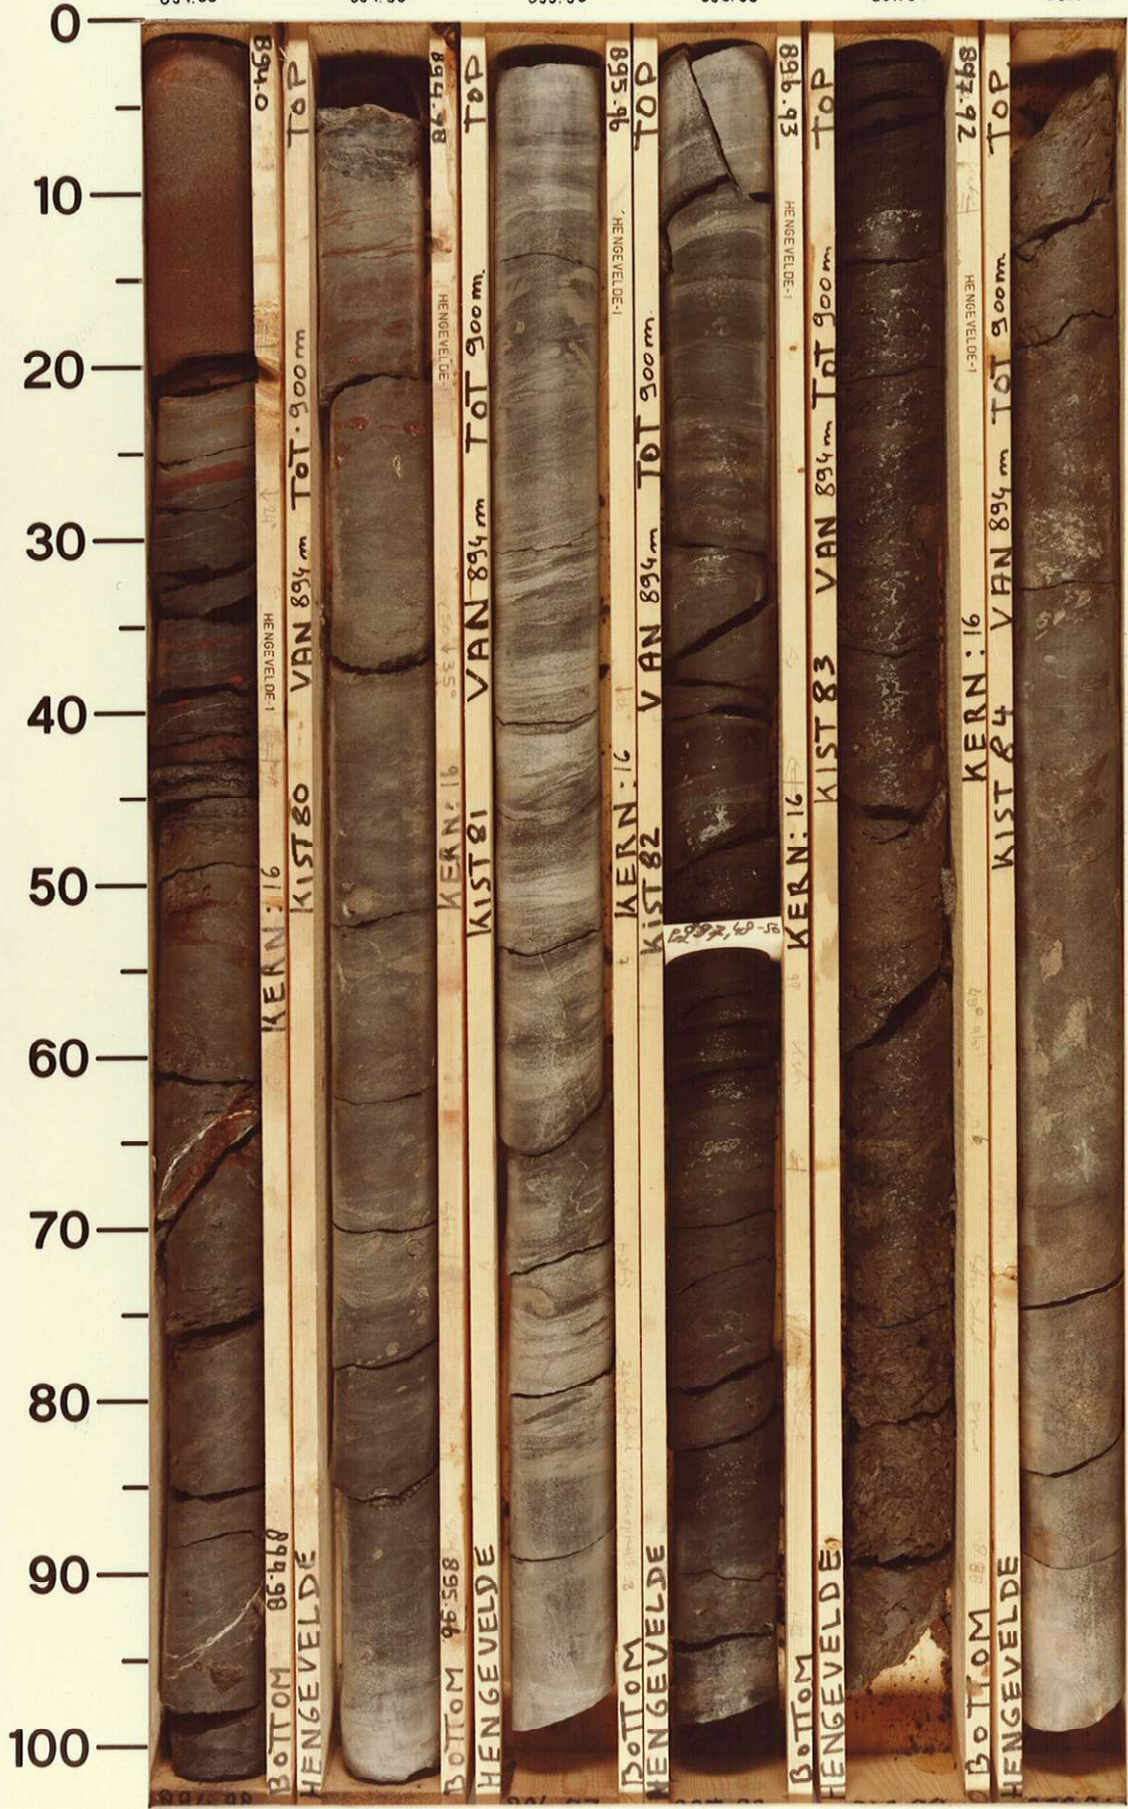

BORING:HENGEVELDE -1

DATUM 15 08 85 FOTO 014

K.h.

Kist 79   Kist 80   Kist 81   Kist 82   Kist 83   Kist 84

894.00   894.98   895.96   896.93   897.92   898.88

894.98   895.96   896.93   897.92   898.88   899.81

Kroon