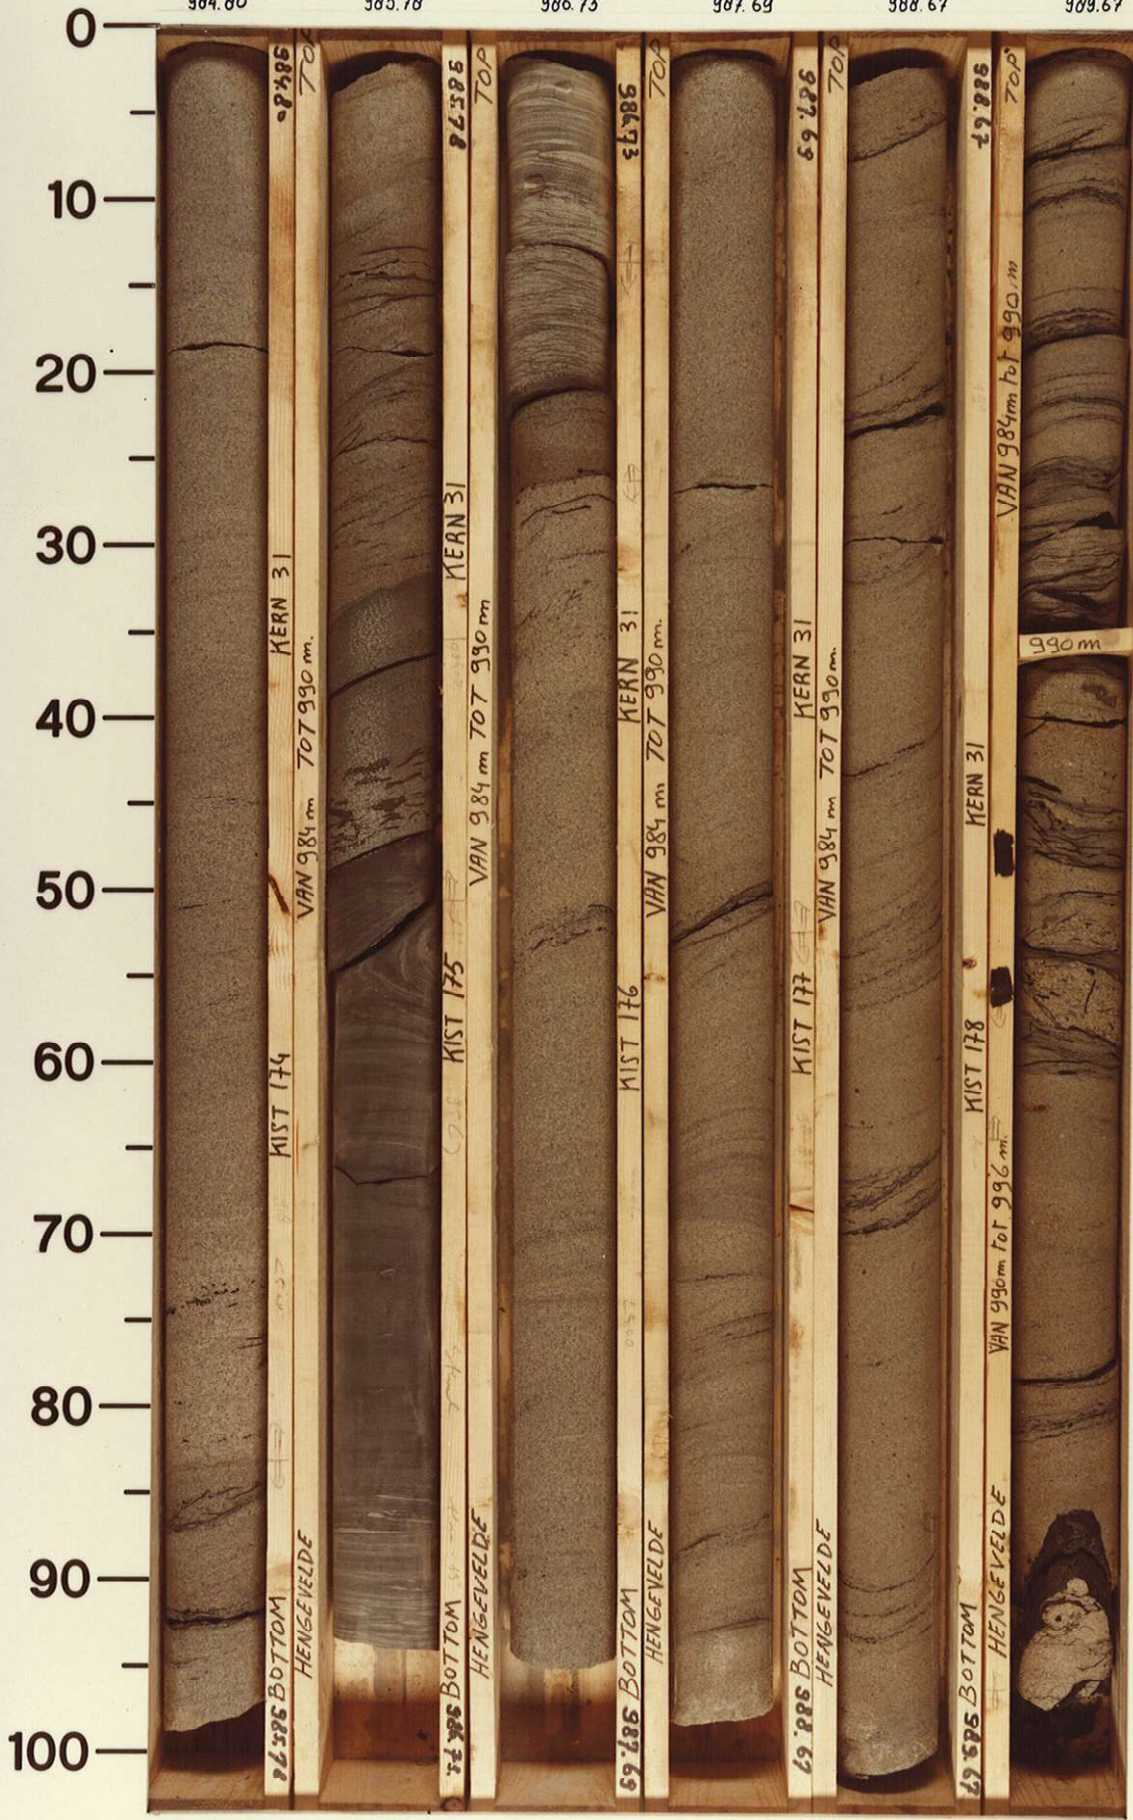

BORING:HENGVELDE -1

DATUM 16 08 85 FOTO 030

K.h.

Kist 174 Kist 175 Kist 176 Kist 177 Kist 178 Kist 179

984.80 985.78 986.73 987.69 988.67 989.67

985.78 986.73 987.69 988.67 989.67 990.62

Kroon