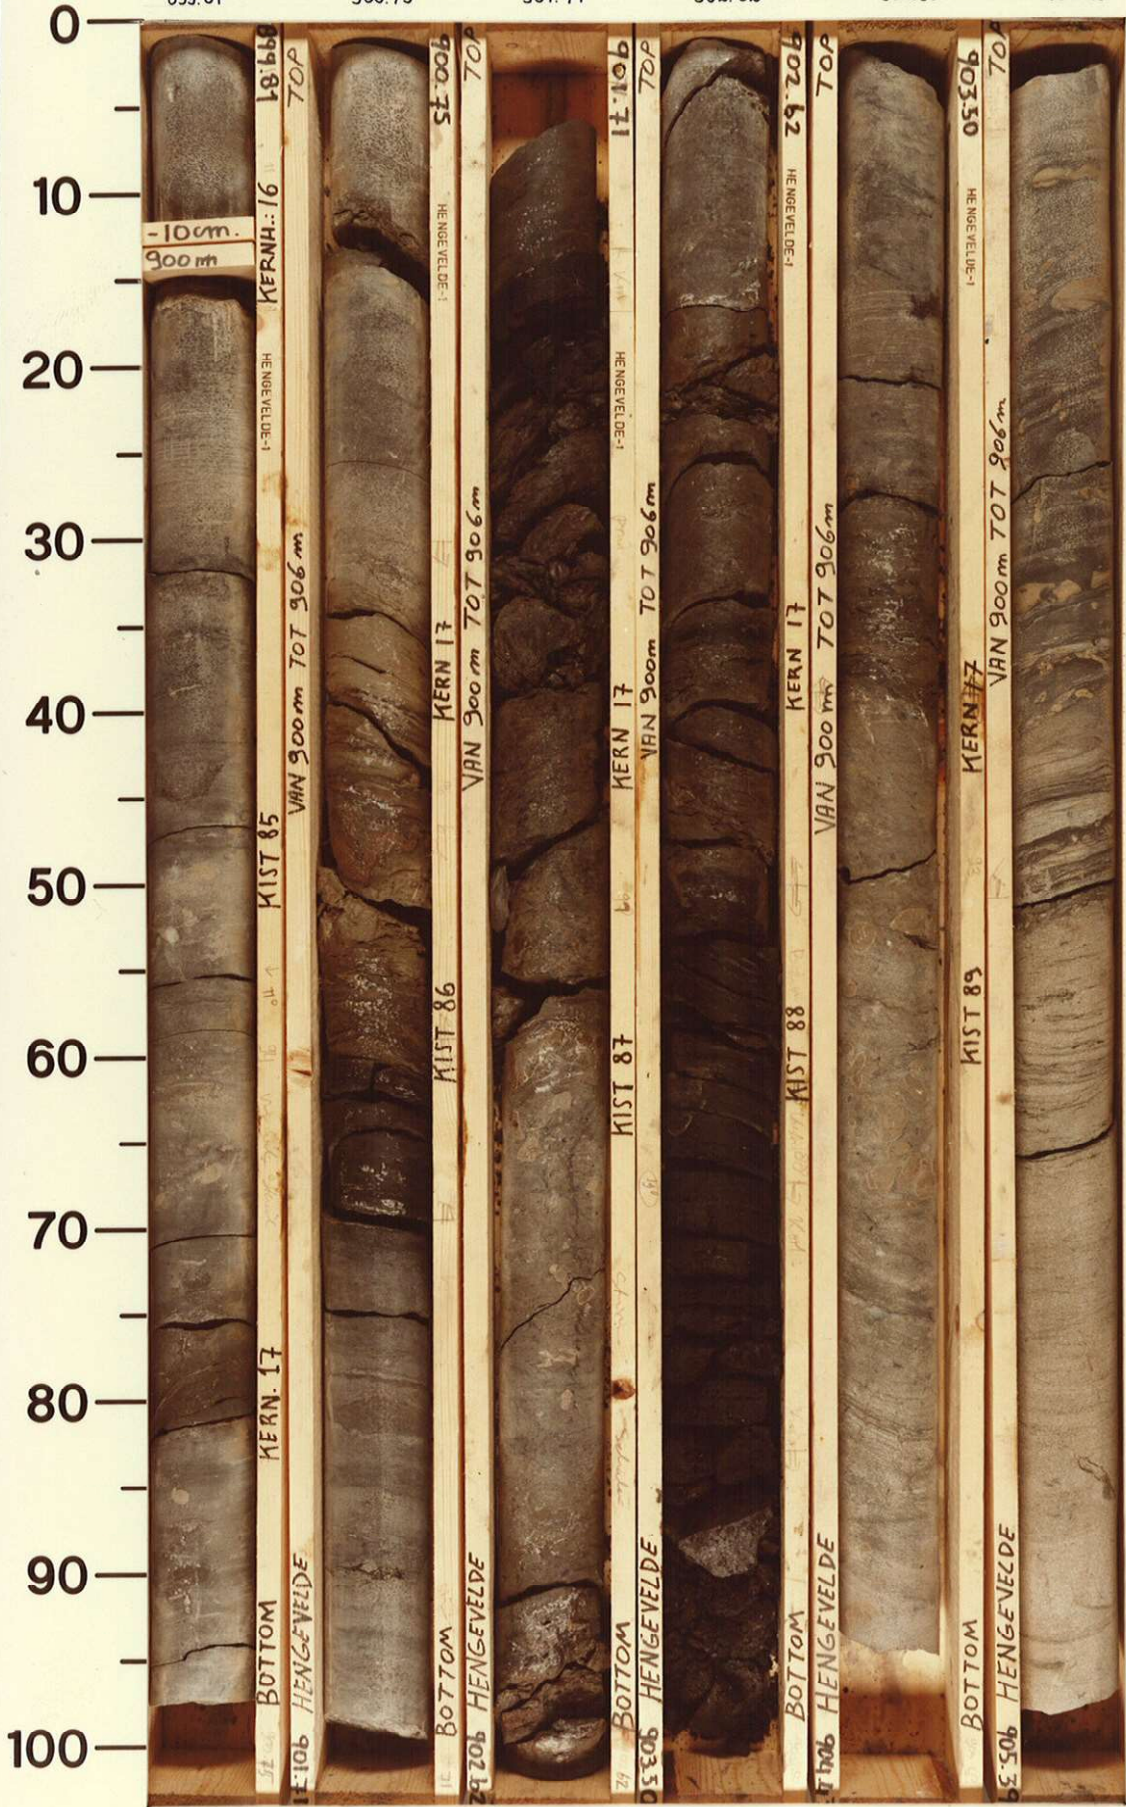

BORING:HENGVELDE -1

DATUM 15 08 85 FOTO 015

K.h.

Kist 85 Kist 86 Kist 87 Kist 88 Kist 89 Kist 90

899.81 900.75 901.71 902.62 903.50 904.43

900.75

901.71

902.62

903.50

904.43

905.39

Kroon