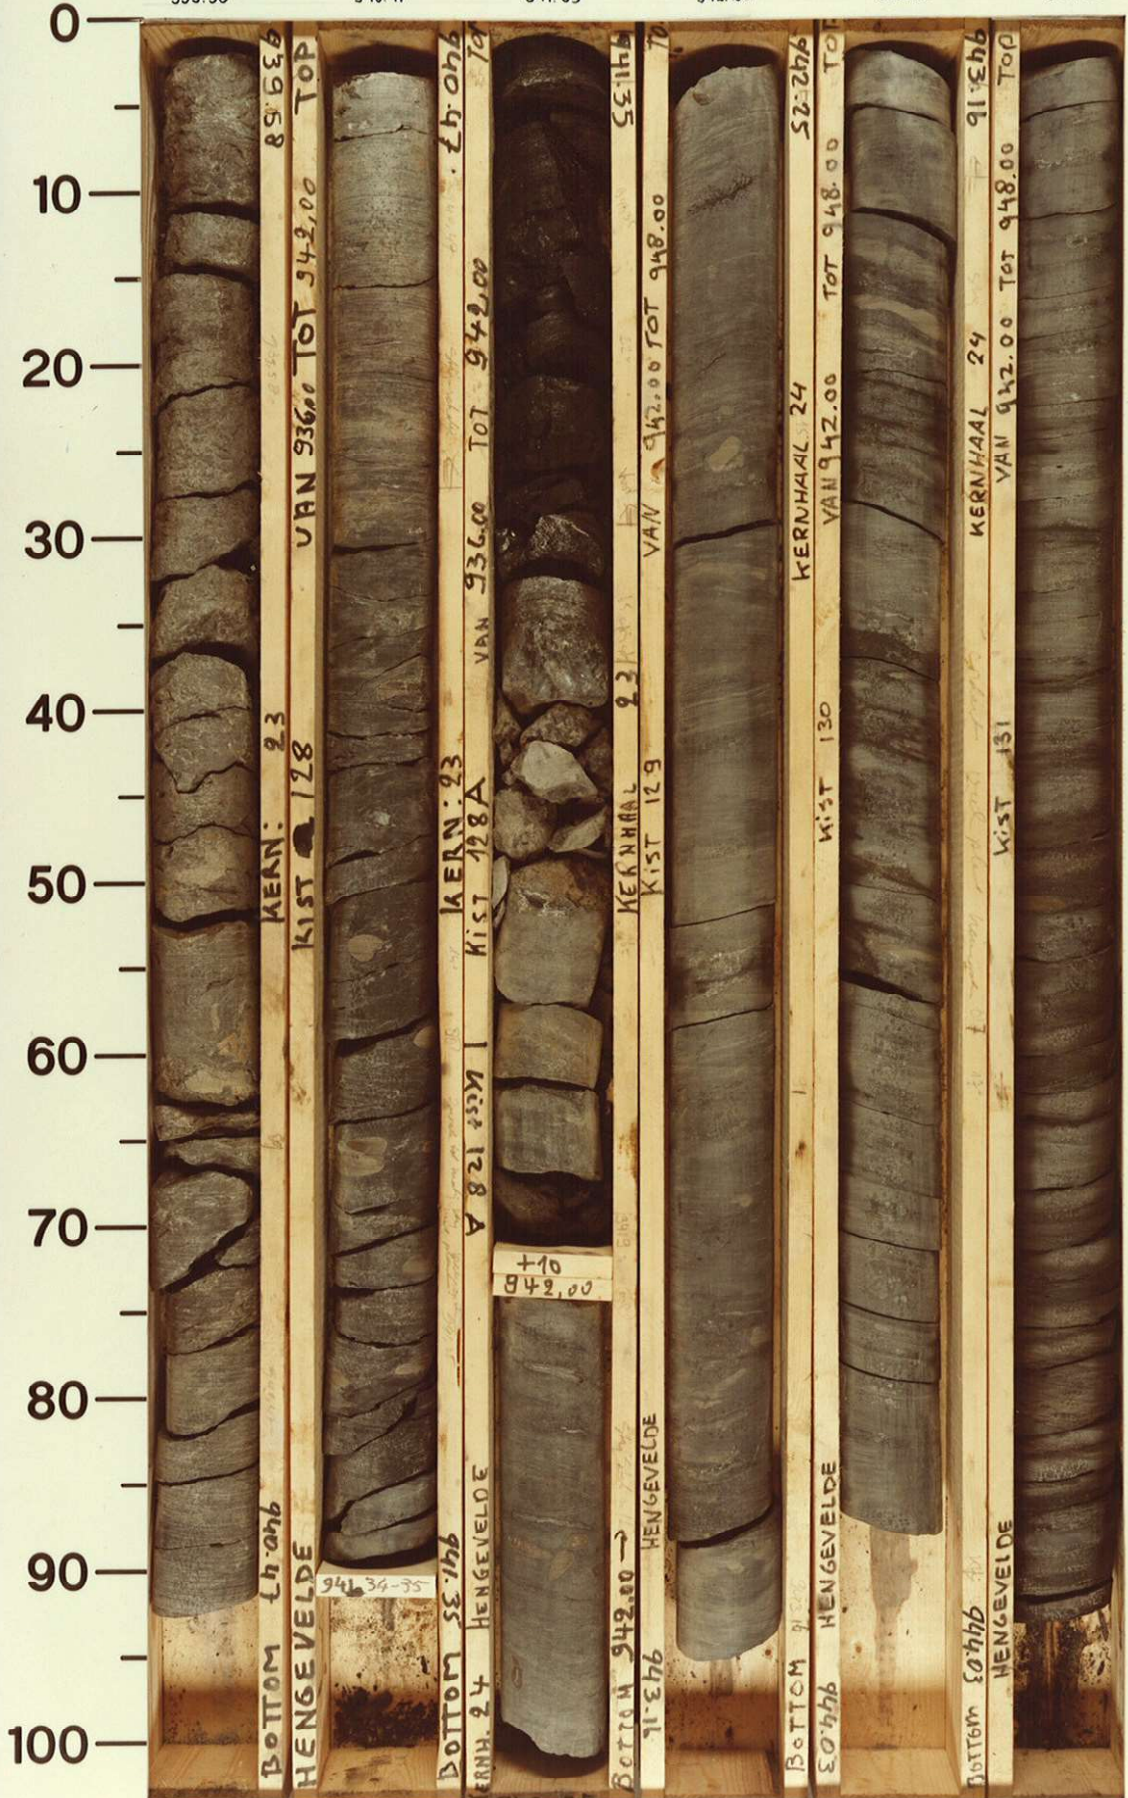

933.92

Kroon

BORING:HENGVELDE -1

DATUM 16 08 85 FOTO 021

K.h.

Kist 121 Kist 122 Kist 123 Kist 124 Kist 125 Kist 126

933.92 934.92 935.92 936.83 937.74 938.58

934.92 935.92 936.83 937.74 938.58 939.58

Kroon

BORING:HENGEVELDE -1

DATUM 16 08 85 FOTO 02.2

K.h.

Kist 127 Kist 128 Kist 128 A Kist 129 Kist 130 Kist 131

939.58 940.47 941.35 942.25 943.16 944.03

940.47 941.35 942.25 943.16 944.03 944.93

Kroon

BORING:HENGVELDE -1

DATUM 16 08 85 FOTO 023

K.h.

Kist 132 Kist 133 Kist 134 Kist 135 Kist 136 Kist 137

944.93 945.82 946.75 947.65 948.56 949.46

945.82 946.75 947.65 948.56 949.46

Kroon

BORING:HENGEVELDE -1