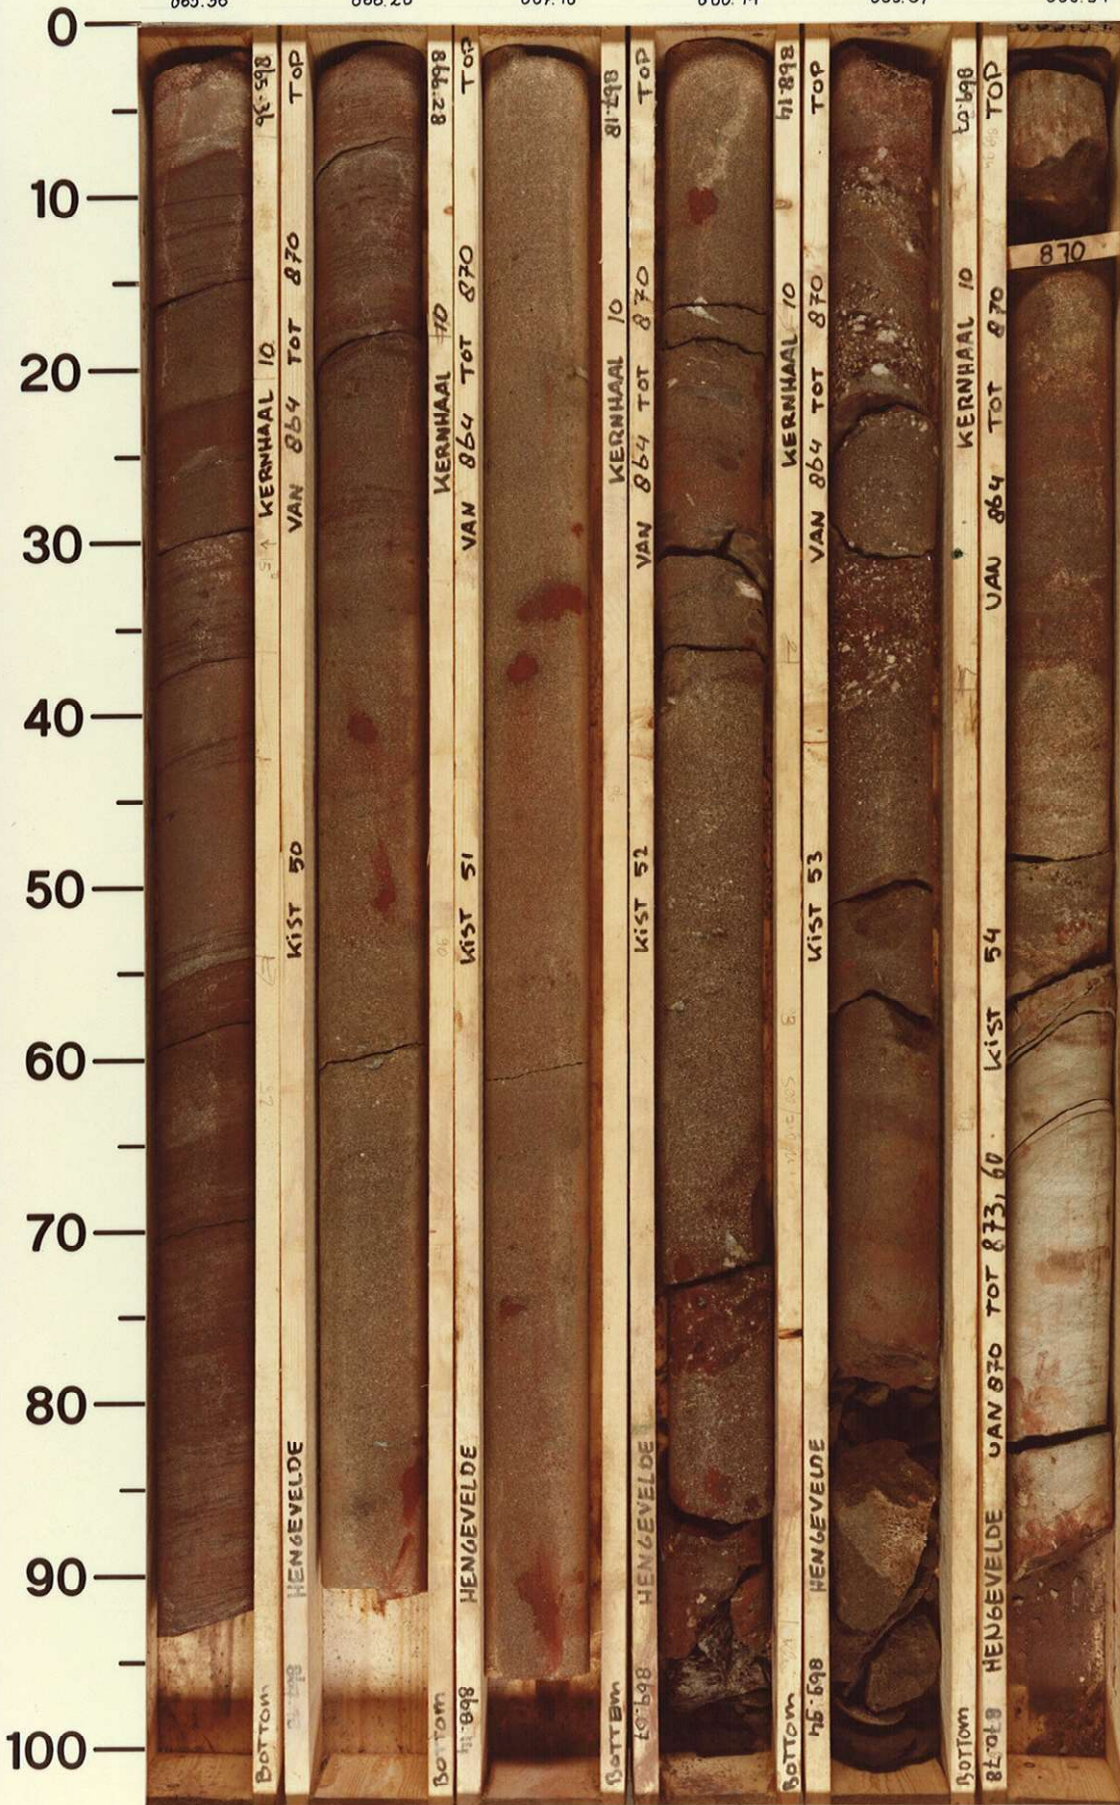

Kist 43 Kist 44 Kist 45 Kist 46 Kist 47 Kist 48

859.61 860.55 861.49 862.48 863.42 864.38

Kroon

BORING: HENGEVELDE - 1

DATUM 13 08 85 FOTO 009

K.h.

Kist 49 Kist 50 Kist 51 Kist 52 Kist 53 Kist 54

865.36 866.28 867.18 868.14 869.07 869.94

866.28

867.18

868.14

869.07

869.94

870.78

Kroon

BORING: HENGEVELDE - 1