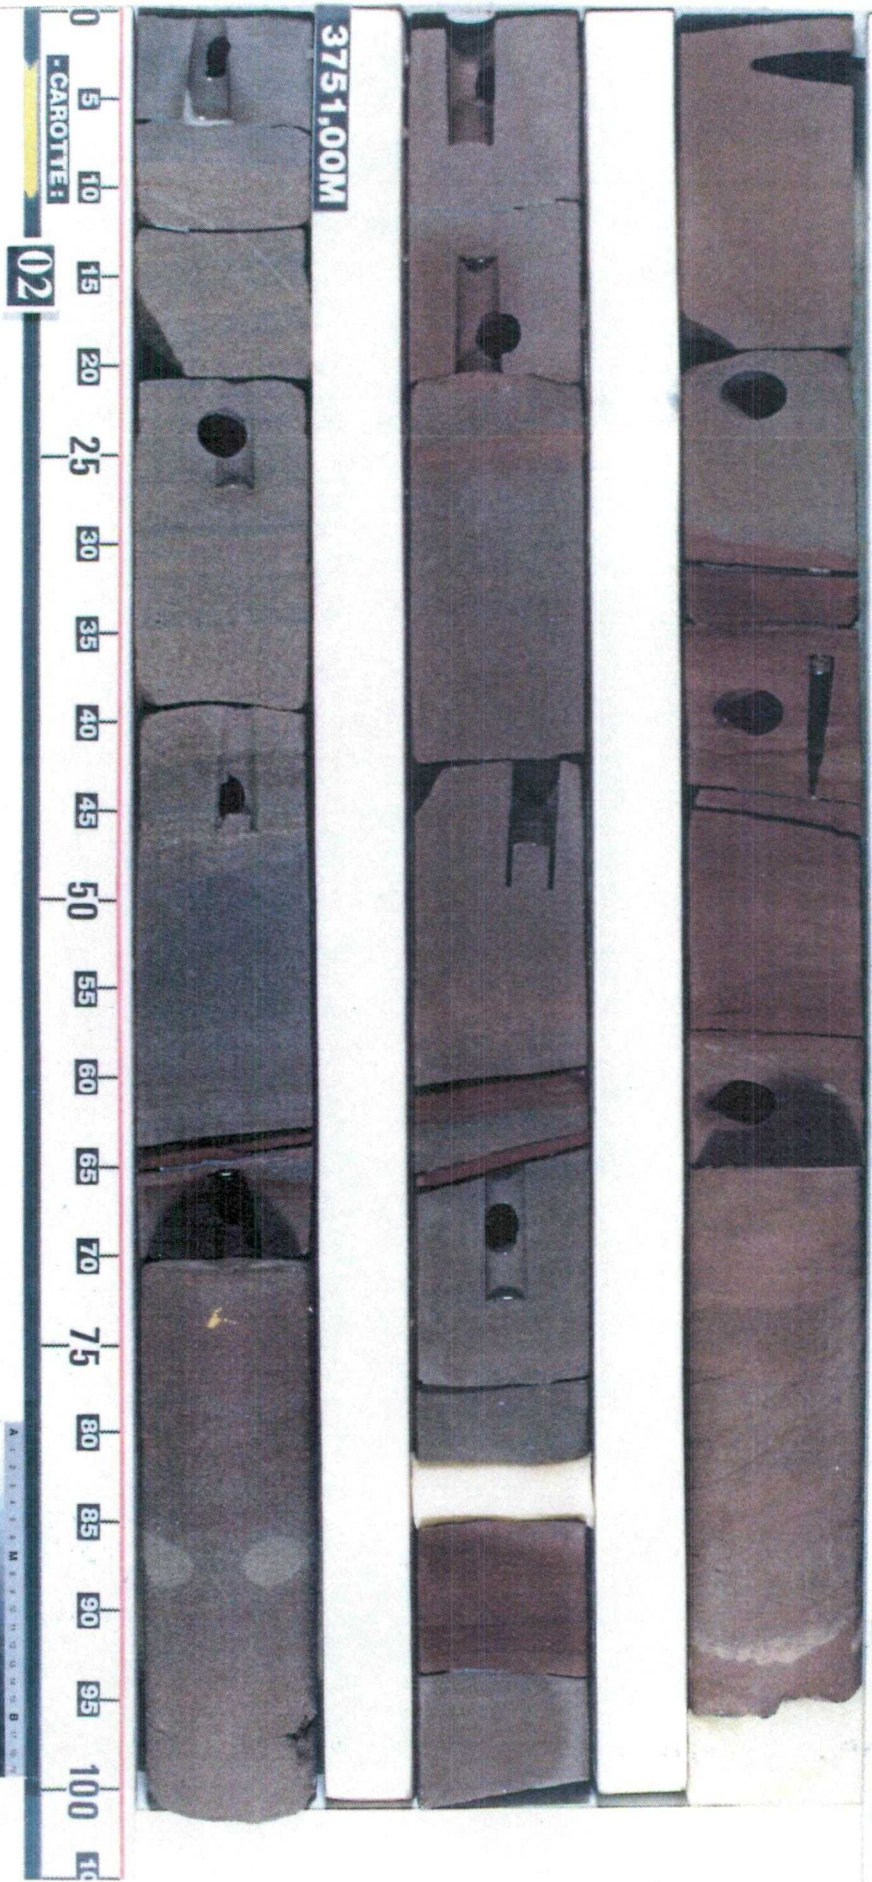

-- K / 5.5 --

- HOLLANDE -

3754.00M

EP/S/EXP/TIS/ 92 - 005RP