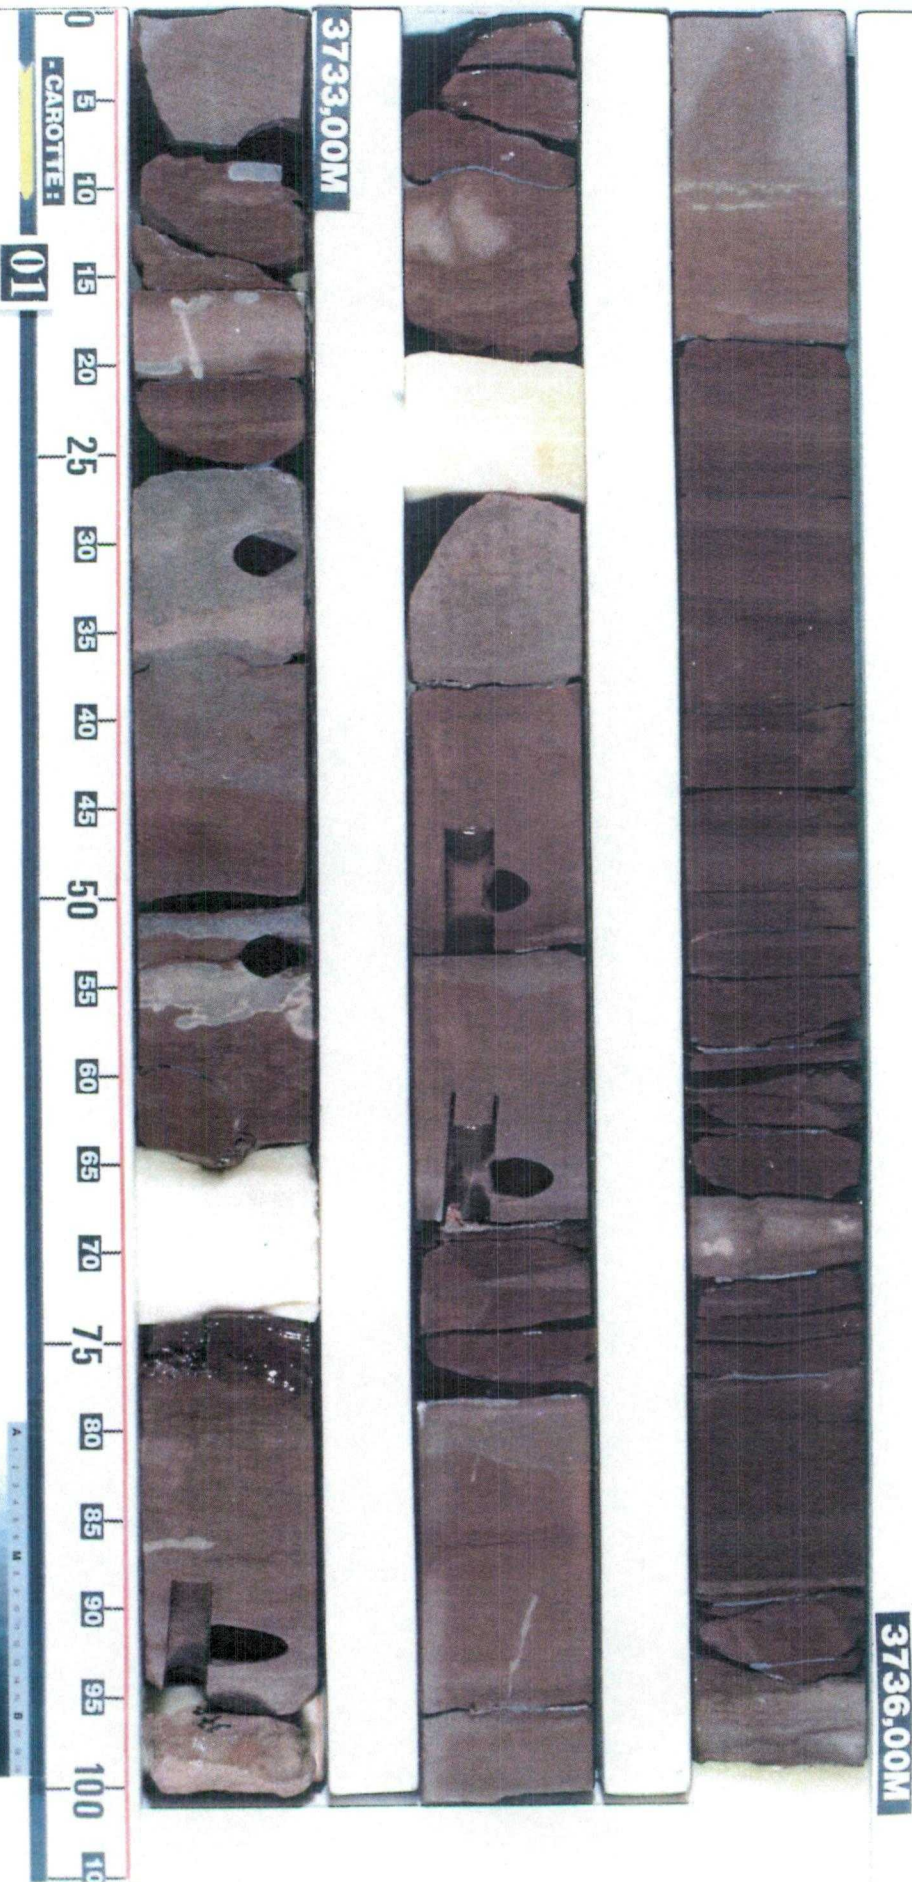

-- K / 5.5 --

- elf aquitaine -
- HOLLANDE -
- elf aquitaine -

EP/S/EXP/TIS/ 92 - 005RP