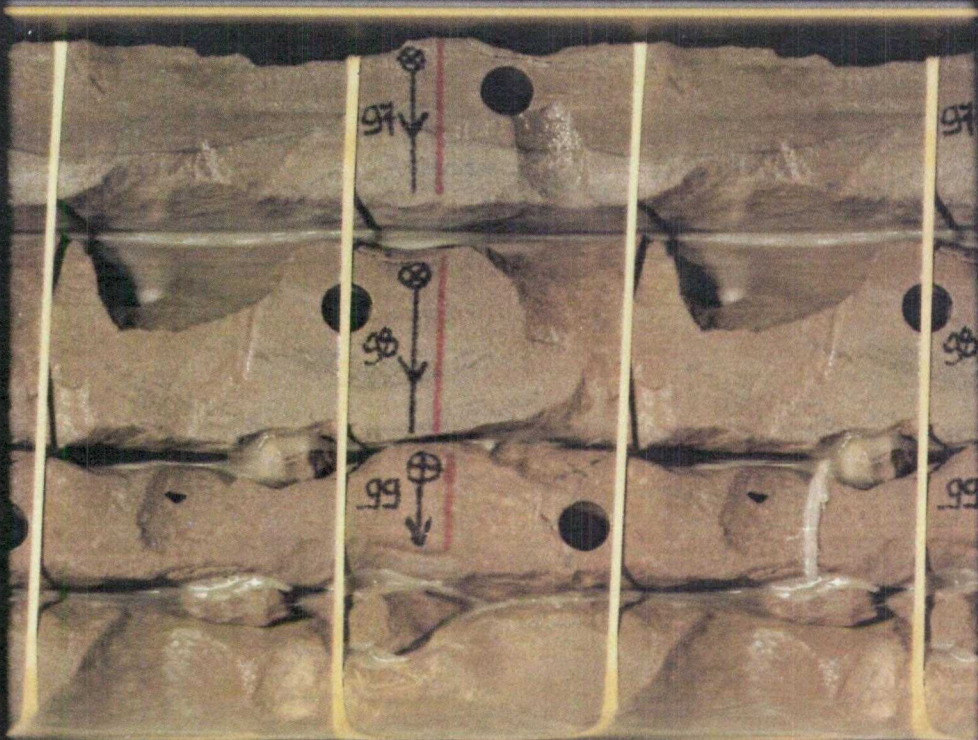

 3757,00M

 • elf.montagne. •

 3756,00M

EP/S/EXP/TIS/ 92 - 005RP

0 5 10 15 20 25 30 35 40 45 50 55 60 65 70 75 80 85 90

-- K / 5.5 --
- HOLLANDE -
- CAROTTE : 2/14 -
3755,00M
- alt. positive -
3755,00M

EP/S/EXP/TIS/ 92 - 005RP