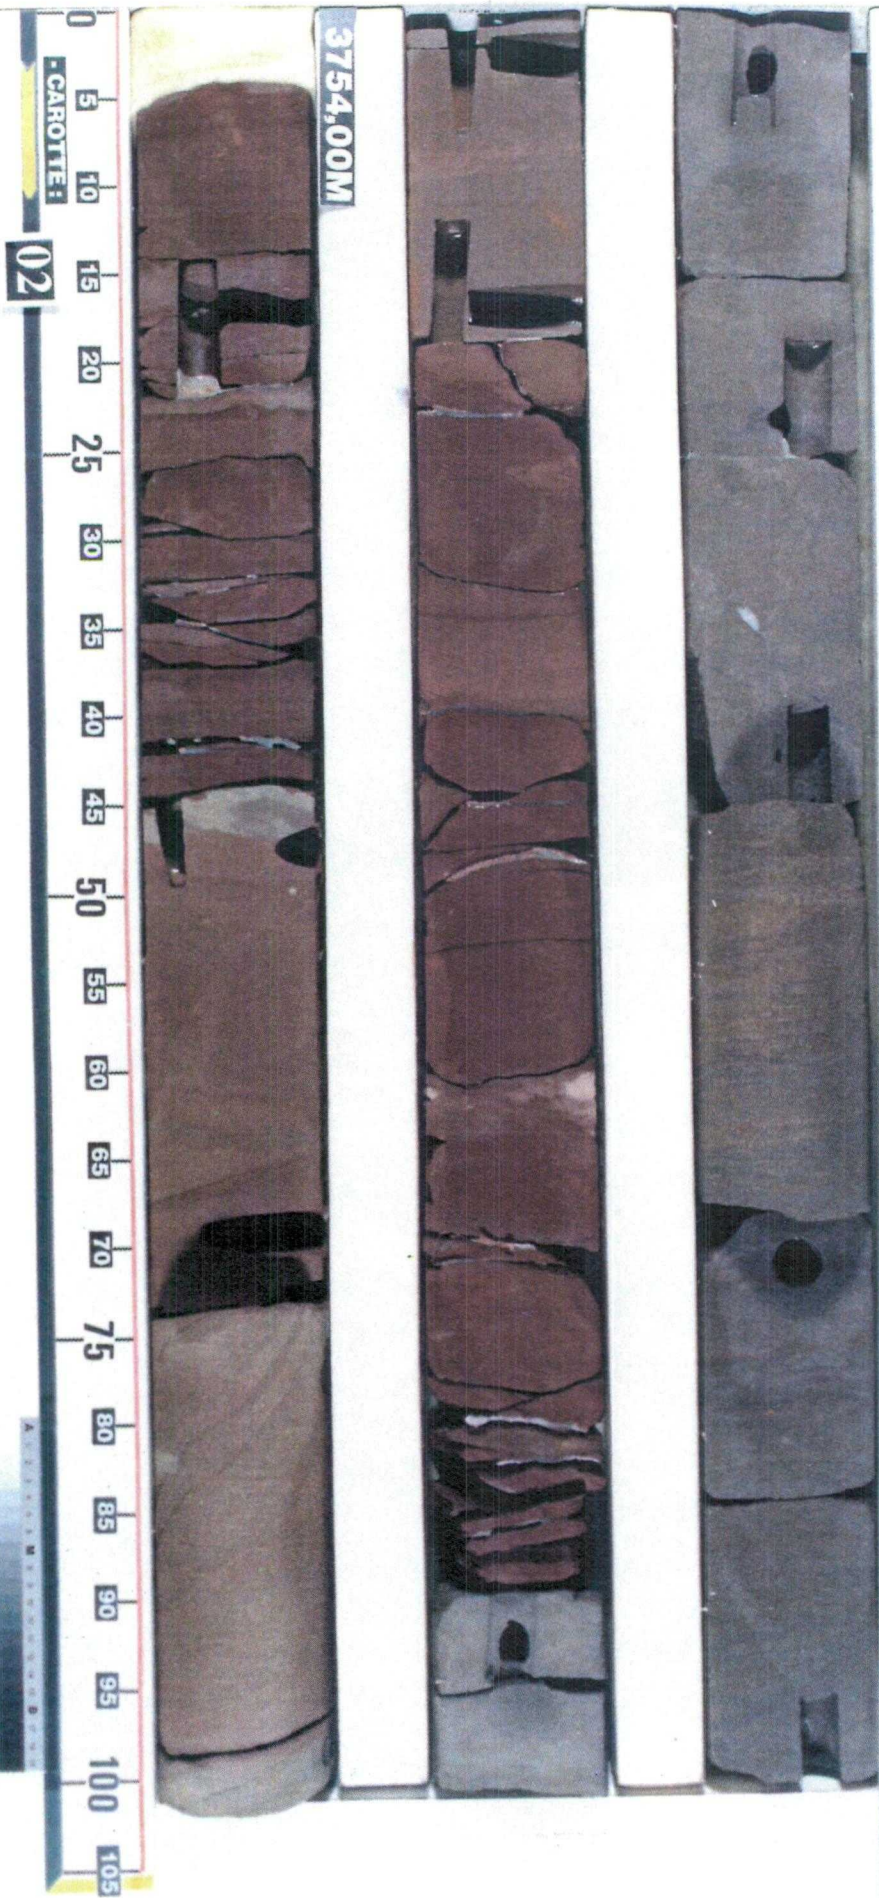

3745,00M

3748,00M

-- K / 5.5 --

. elf aquitaine .

- HOLLANDE -

. elf aquitaine .

0 5 10 15 20 25 30 35 40 45 50 55 60 65 70 75 80 85 90 95 100
- CAROTTE : 02

3748,00M

3751,00M

-- K / 5.5 --

- HOLLANDE -

3754.00M

EP/S/EXP/TIS/ 92 - 005RP

-- K / 5 . 5 --

- elf aquitaine - **- HOLLANDE -** - elf aquitaine -

3754,00M

3757,00M

- CAROTTE : 02

-- K / 5.5 --

- elf aquitaine -

- HOLLANDE -

- elf aquitaine -

PIED
3760.00M

EP/S/EXP/TIS/ 92 - 005RP