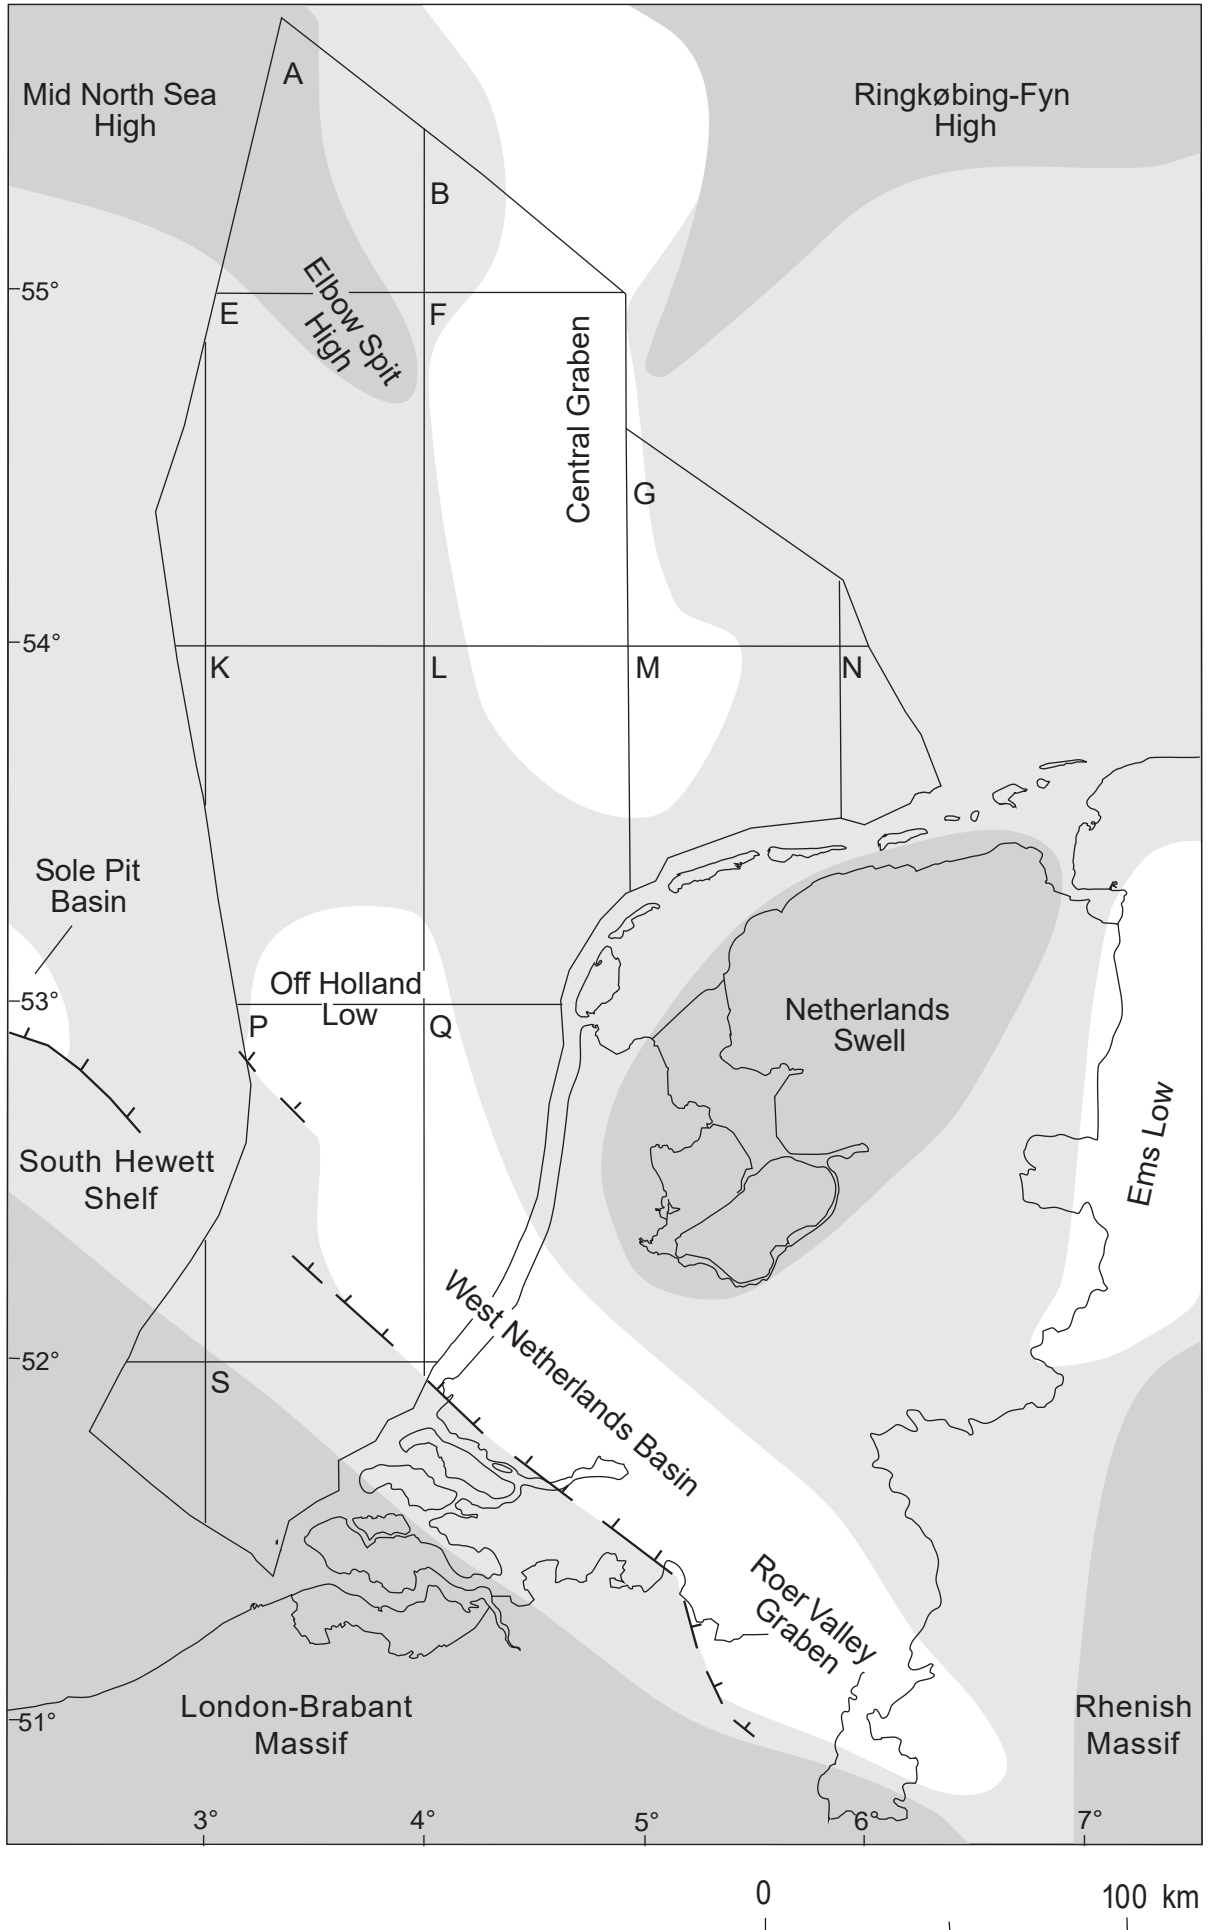

# Triassic to Early Jurassic structural elements

Source: Van Adrichem Boogaert & Kouwe (1993). Stratigraphic nomenclature: Section A - General - Mededelingen Rijks Geologische Dienst 50