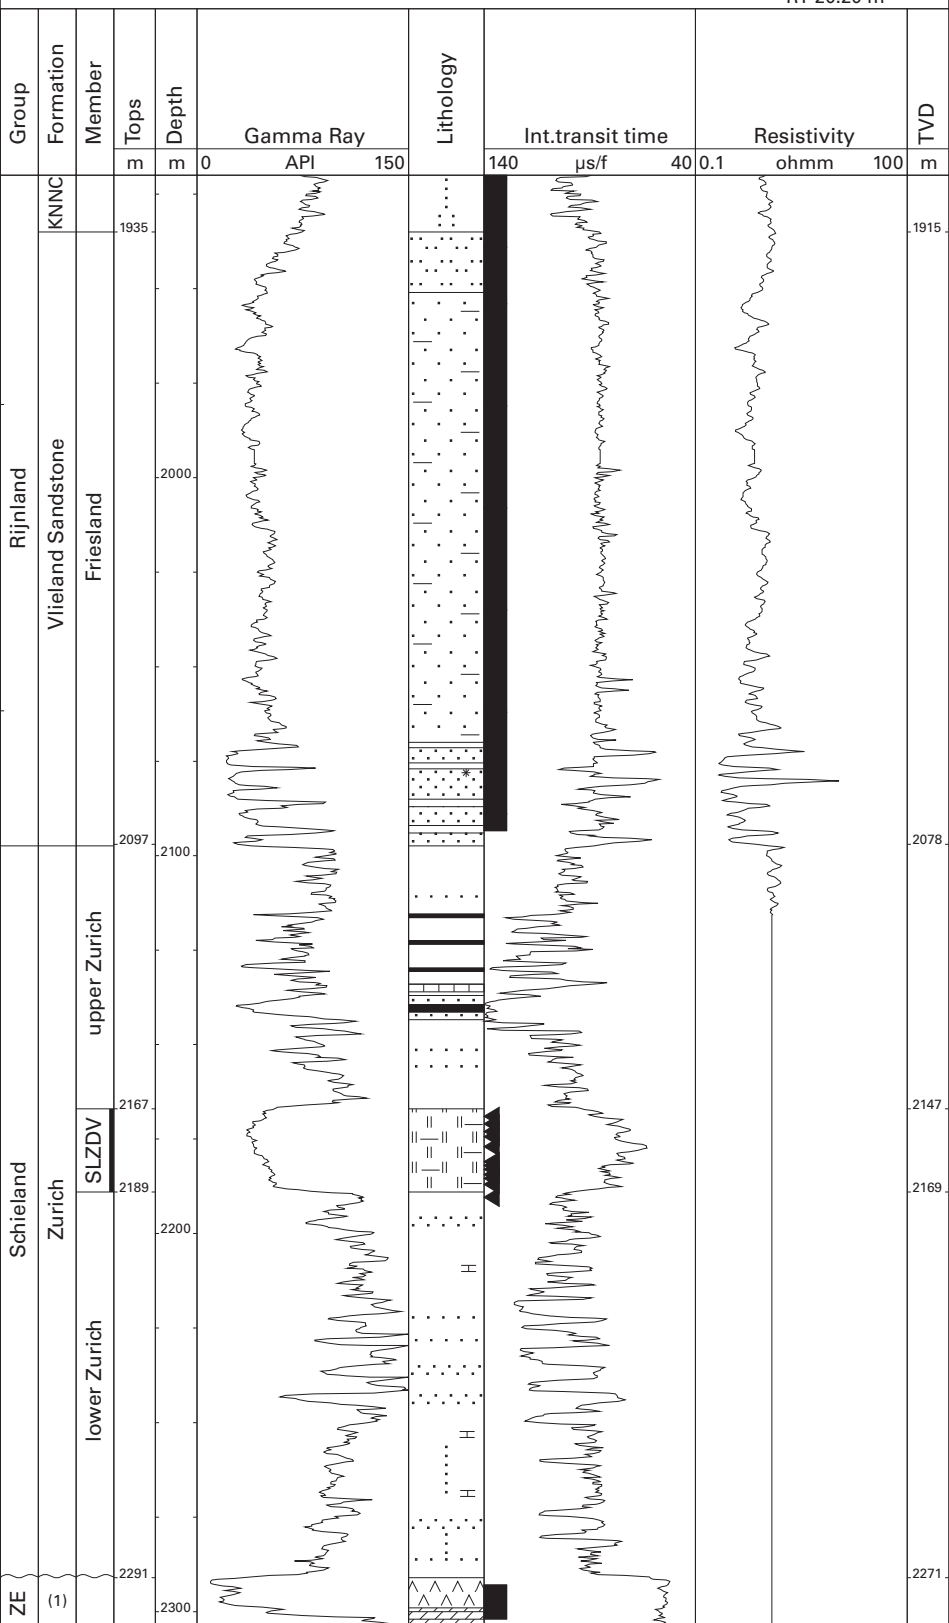

Zuidwal-2 (Elf Petroland)

53°09'36.10" N
05°12'05.31" E
RT 20.20 m

ZE Zechstein Gr. SLZDV Wadden Volcaniclastic Mb.
 KNNC Vlieland Sandstone Fm.
 (1) Zechstein 3 Fm.